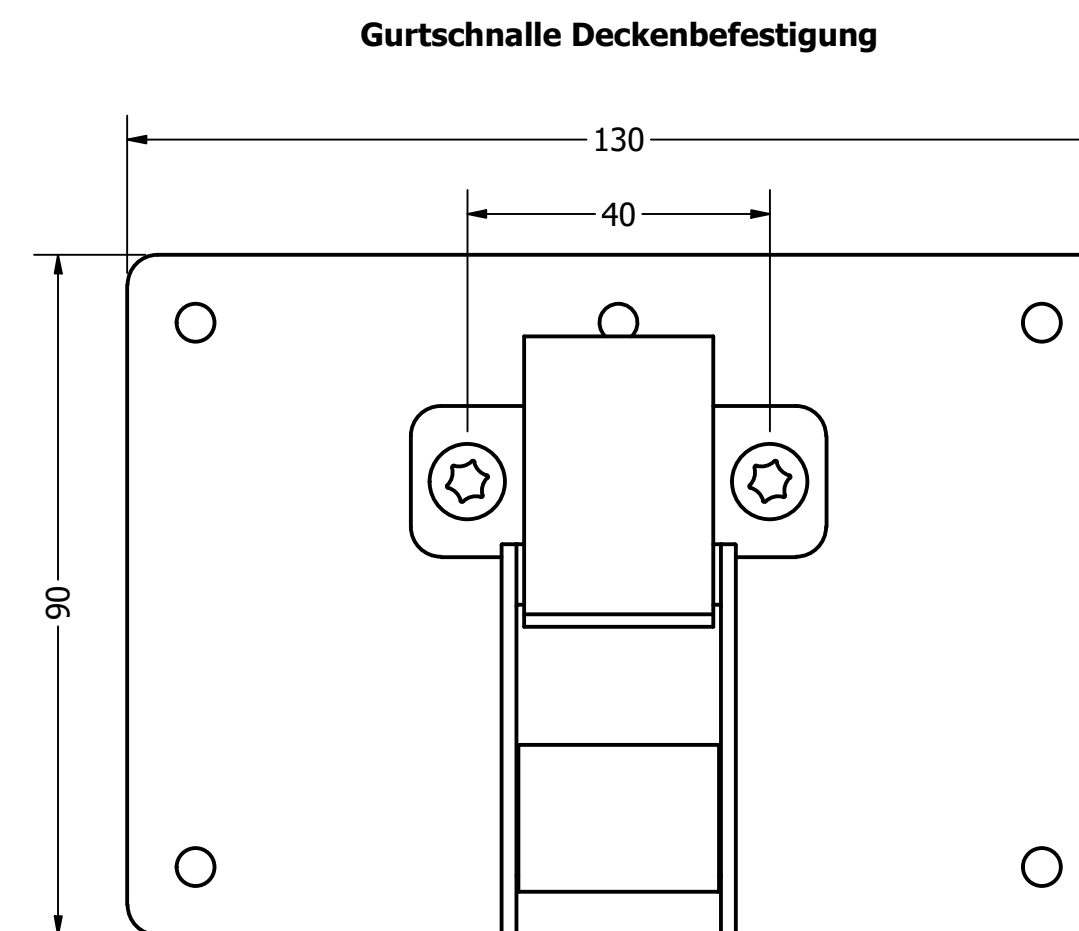

Gurtschnalle Deckenbefestigung

VAN7 Längsschläfer-Kompaktbett 115x160cm inkl. Lattenrostauszug max.200cm

interne Bezeichnung: PPX 110x160 inkl. Lattenrostauszug

Gesamtlänge im ausgezogenen Zustand max. 2000mm
 Gesamtlänge im eingefahrenen Zustand 1153mm

Gurtschnalle Deckenbefestigung

VAN7 Querschläfer-Hubbett inkl. Lattenrostauszug 140x140cm

interne Bezeichnung: PVM 140x140 inkl. Lattenrostauszug

Bis 1850mm **keine** zusätzliche Abhängung erforderlich (in dieser Darstellung: 1850mm)

VAN7 Längs-Hubbett inkl. Lattenrostauszug 200x120cm

interne Bezeichnung: PVX 200x120 inkl. Lattenrostauszug

Gurtabstand Breite max. 1400mm / min. 1200mm

Gesamtbreite im ausgezogenen Zustand max. 2310mm
 Bis 1850mm **keine** zusätzliche Abhängung erforderlich (in dieser Darstellung: 1850mm)

interne Bezeichnung: PVM 200x160 inkl. Lattenrostauszug

Bis 2150mm **keine** zusätzliche Abhängung erforderlich (in dieser Darstellung: 2150mm)

Gurtschnalle Deckenbefestigung

VAN7 Querbett 200x160cm

interne Bezeichnung: VXM 200x160