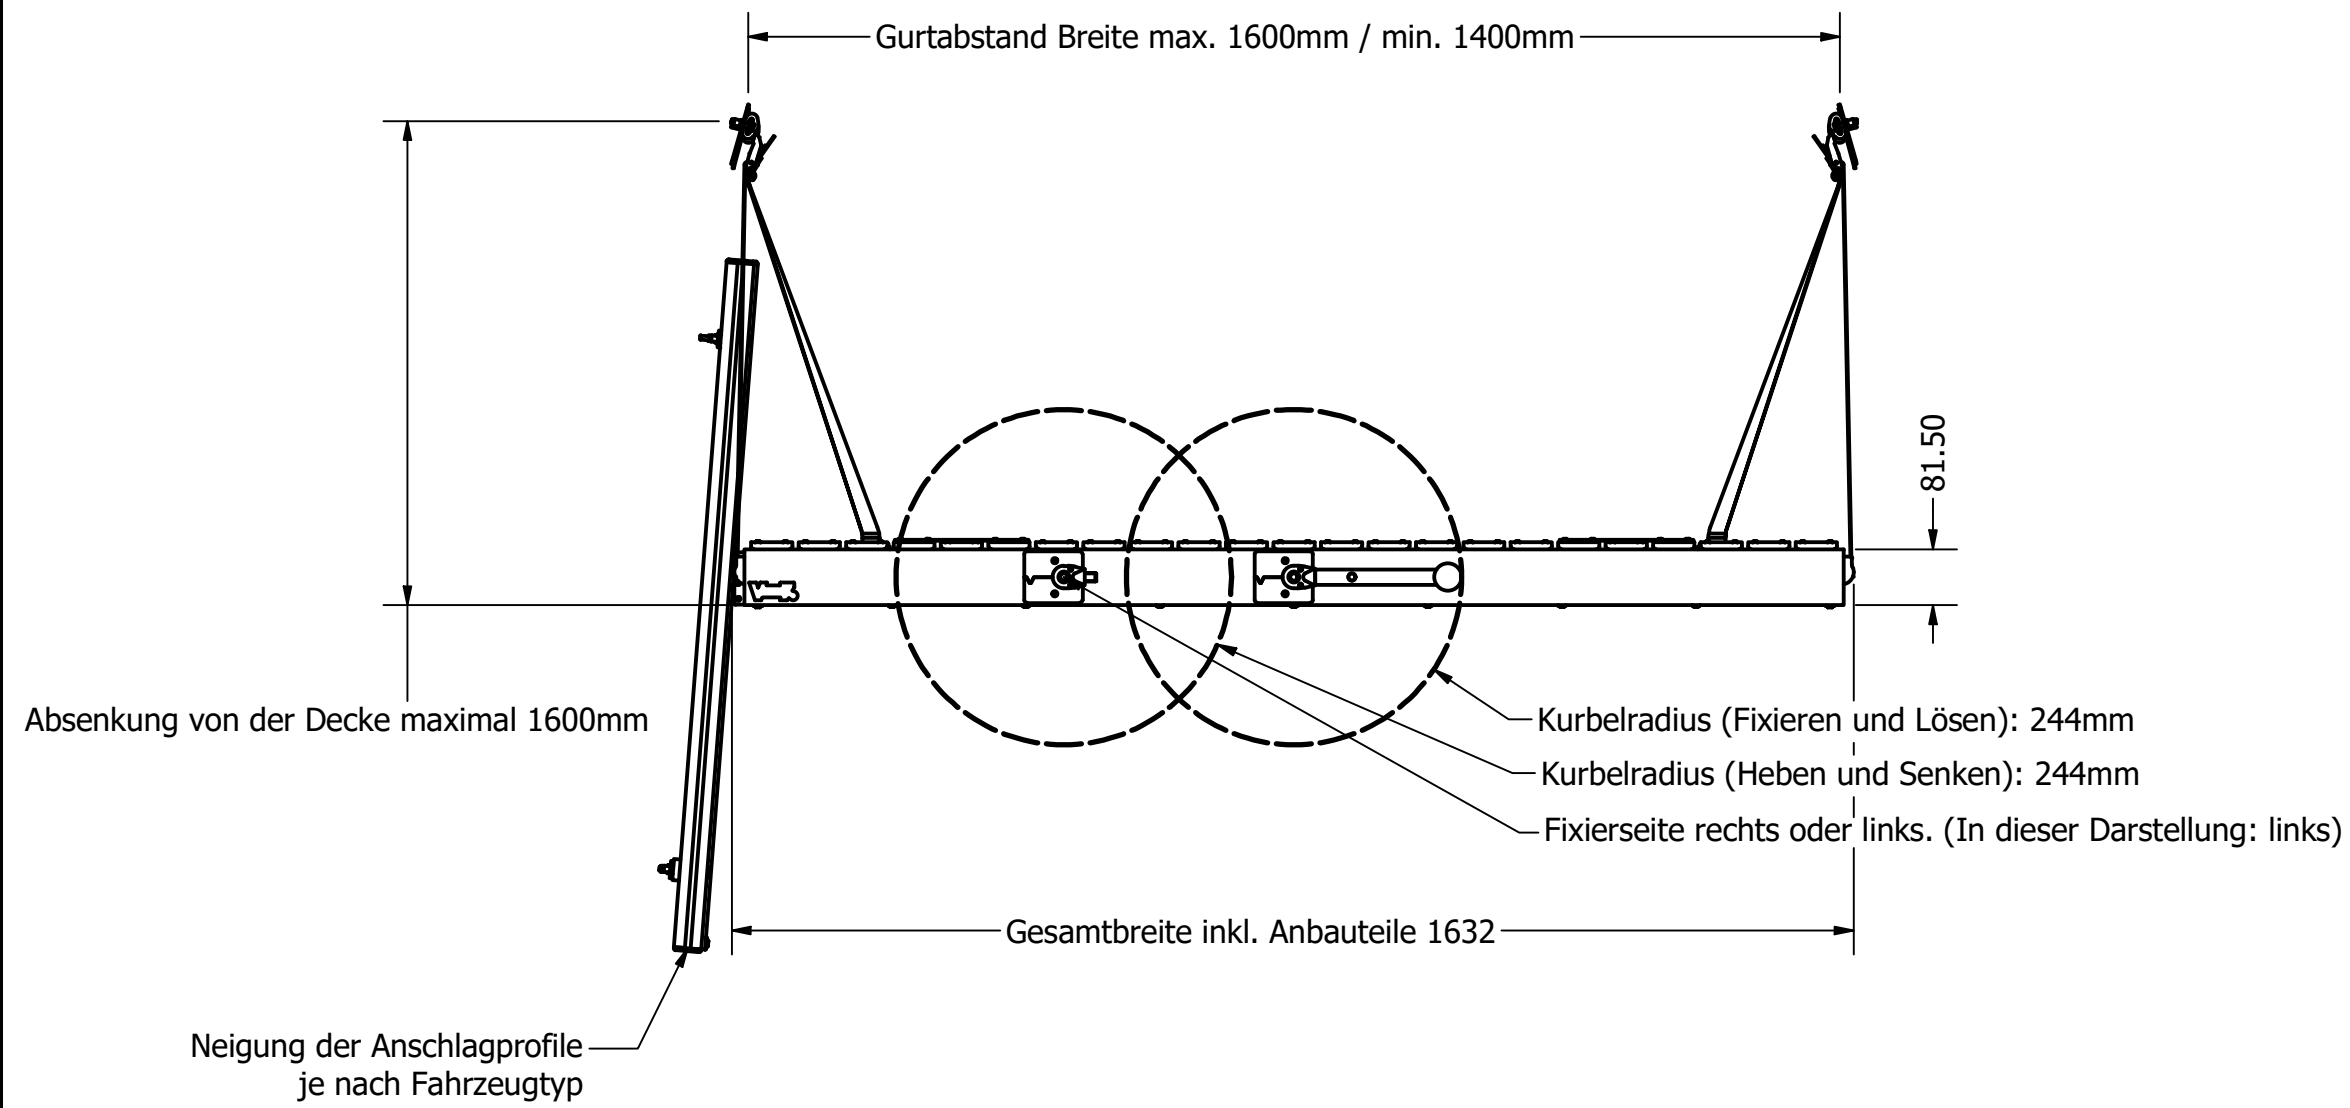

VAN7 Längsschläfer-Kompaktbett 115x140cm inkl. Lattenrostauszug max.200cm

interne Bezeichnung: PPX 110x140 inkl. Lattenrostauszug

Gesamtlänge im ausgezogenen Zustand max. 2000mm
 Gesamtlänge im eingefahrenen Zustand 1153mm

Gurtschnalle Deckenbefestigung

VAN7 Längsschläfer-Kompaktbett 115x160cm inkl. Lattenrostauszug max.200cm

interne Bezeichnung: PPX 110x160 inkl. Lattenrostauszug

Gesamtlänge im ausgezogenen Zustand max. 2000mm
 Gesamtlänge im eingefahrenen Zustand 1153mm

Gurtschnalle Deckenbefestigung

VAN7 Querschläfer-Hubbett inkl. Lattenrostauszug 140x140cm

interne Bezeichnung: PVM 140x140 inkl. Lattenrostauszug

Bis 1850mm **keine** zusätzliche Abhängung erforderlich (in dieser Darstellung: 1850mm)

VAN7 Längs-Hubbett inkl. Lattenrostauszug 200x120cm

interne Bezeichnung: PVX 200x120 inkl. Lattenrostauszug

Gurtabstand Breite max. 1400mm / min. 1200mm

Gesamtbreite im ausgezogenen Zustand max. 2310mm
 Bis 1850mm **keine** zusätzliche Abhängung erforderlich (in dieser Darstellung: 1850mm)