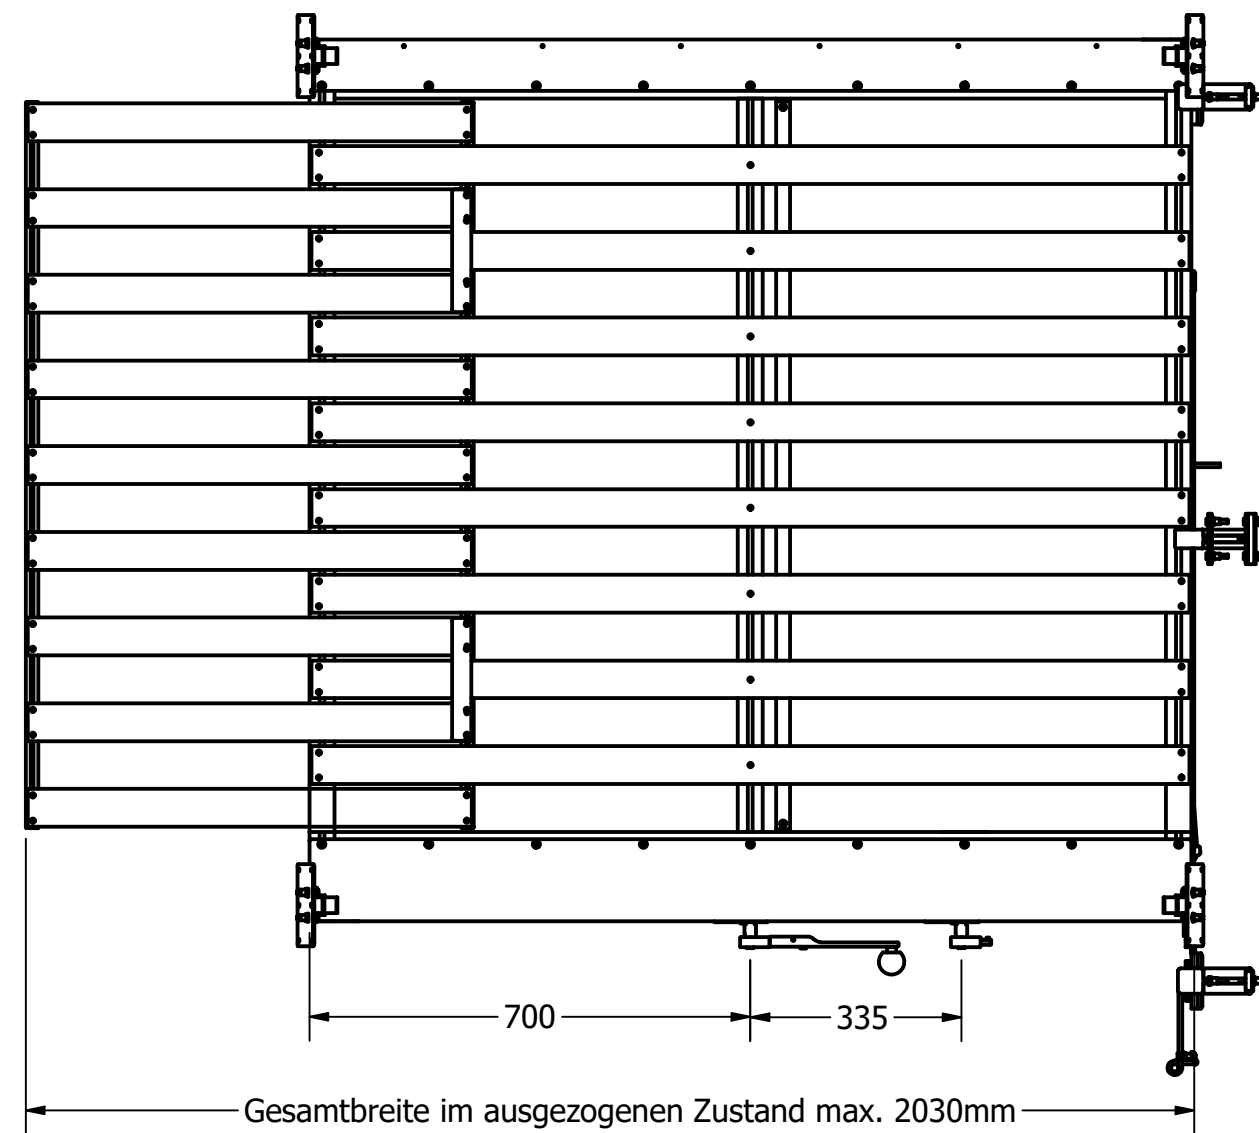

VAN7 Längsschläfer-Kompaktbett 115x140cm inkl. Lattenrostauszug max.200cm

interne Bezeichnung: PPX 110x140 inkl. Lattenrostauszug

Gesamtlänge im ausgezogenen Zustand max. 2000mm
 Gesamtlänge im eingefahrenen Zustand 1153mm

Gurtschnalle Deckenbefestigung

VAN7 Längsschläfer-Kompaktbett 115x160cm inkl. Lattenrostauszug max.200cm

interne Bezeichnung: PPX 110x160 inkl. Lattenrostauszug

Gesamtlänge im ausgezogenen Zustand max. 2000mm
 Gesamtlänge im eingefahrenen Zustand 1153mm

Gurtschnalle Deckenbefestigung

VAN7 Querschläfer-Hubbett inkl. Lattenrostauszug 140x140cm

interne Bezeichnung: PVM 140x140 inkl. Lattenrostauszug

Bis 1850mm **keine** zusätzliche Abhängung erforderlich (in dieser Darstellung: 1850mm)

VAN7 Längs-Hubbett inkl. Lattenrostauszug 200x120cm

interne Bezeichnung: PVX 200x120 inkl. Lattenrostauszug

Gurtabstand Breite max. 1400mm / min. 1200mm

Gesamtbreite im ausgezogenen Zustand max. 2310mm
 Bis 1850mm **keine** zusätzliche Abhängung erforderlich (in dieser Darstellung: 1850mm)