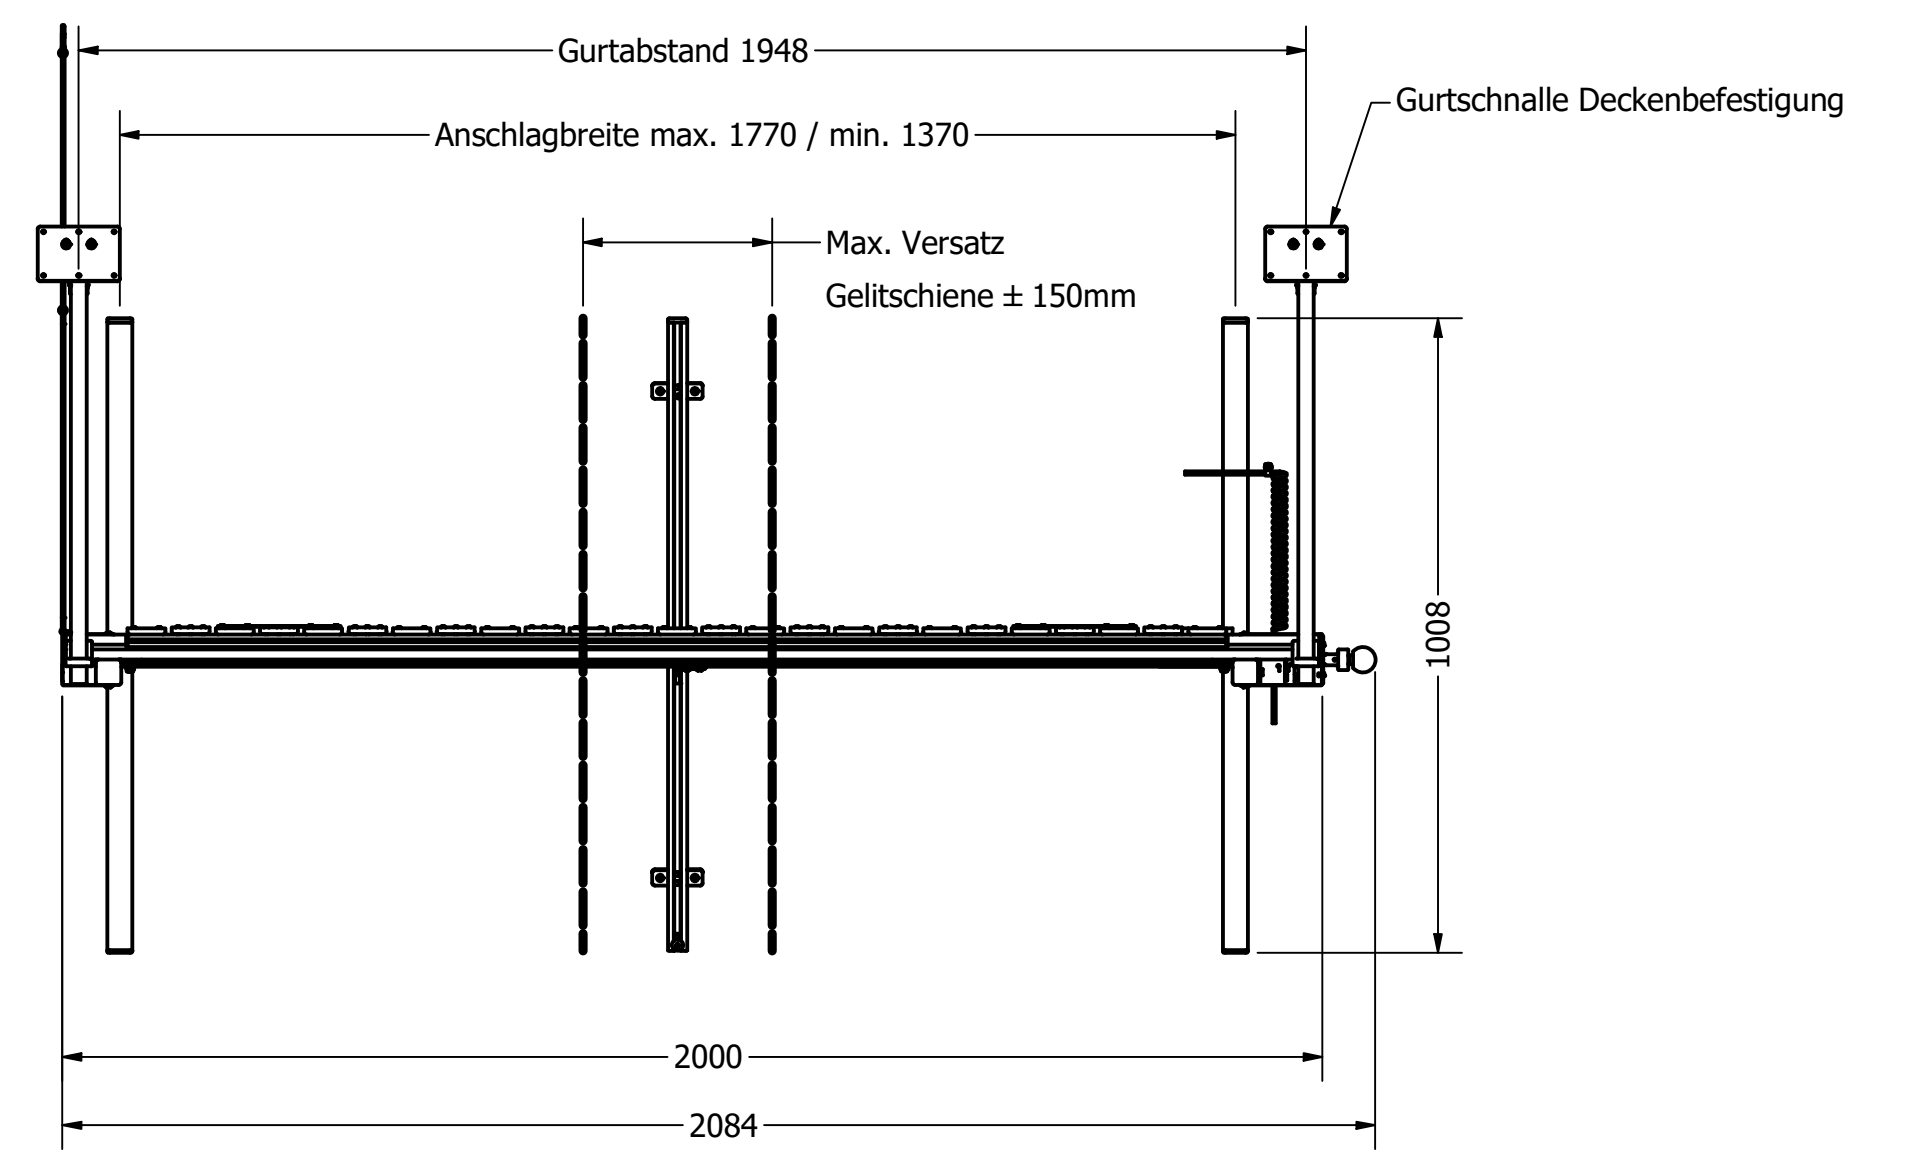

VAN7 Längs-Hubbett inkl. Lattenrostauszug 200x120cm

interne Bezeichnung: PVX 200x120 inkl. Lattenrostauszug

Gurtabstand Breite max. 1400mm / min. 1200mm

Gesamtbreite im ausgezogenen Zustand max. 2310mm
 Bis 1850mm **keine** zusätzliche Abhängung erforderlich (in dieser Darstellung: 1850mm)

Gurtschnalle Deckenbefestigung

VAN7 Längs-Hubbett inkl. Lattenrostauszug 200x140cm

interne Bezeichnung: PVM 200x140 inkl. Lattenrostauszug

Gurtschnalle Deckenbefestigung

VAN7 Längs-Hubbett inkl. Lattenrostauszug 200x160cm

interne Bezeichnung: PVM 200x160 inkl. Lattenrostauszug

Bis 2150mm **keine** zusätzliche Abhängung erforderlich (in dieser Darstellung: 2150mm)

Gurtschnalle Deckenbefestigung

VAN7 Querbett 200x160cm

interne Bezeichnung: VXM 200x160