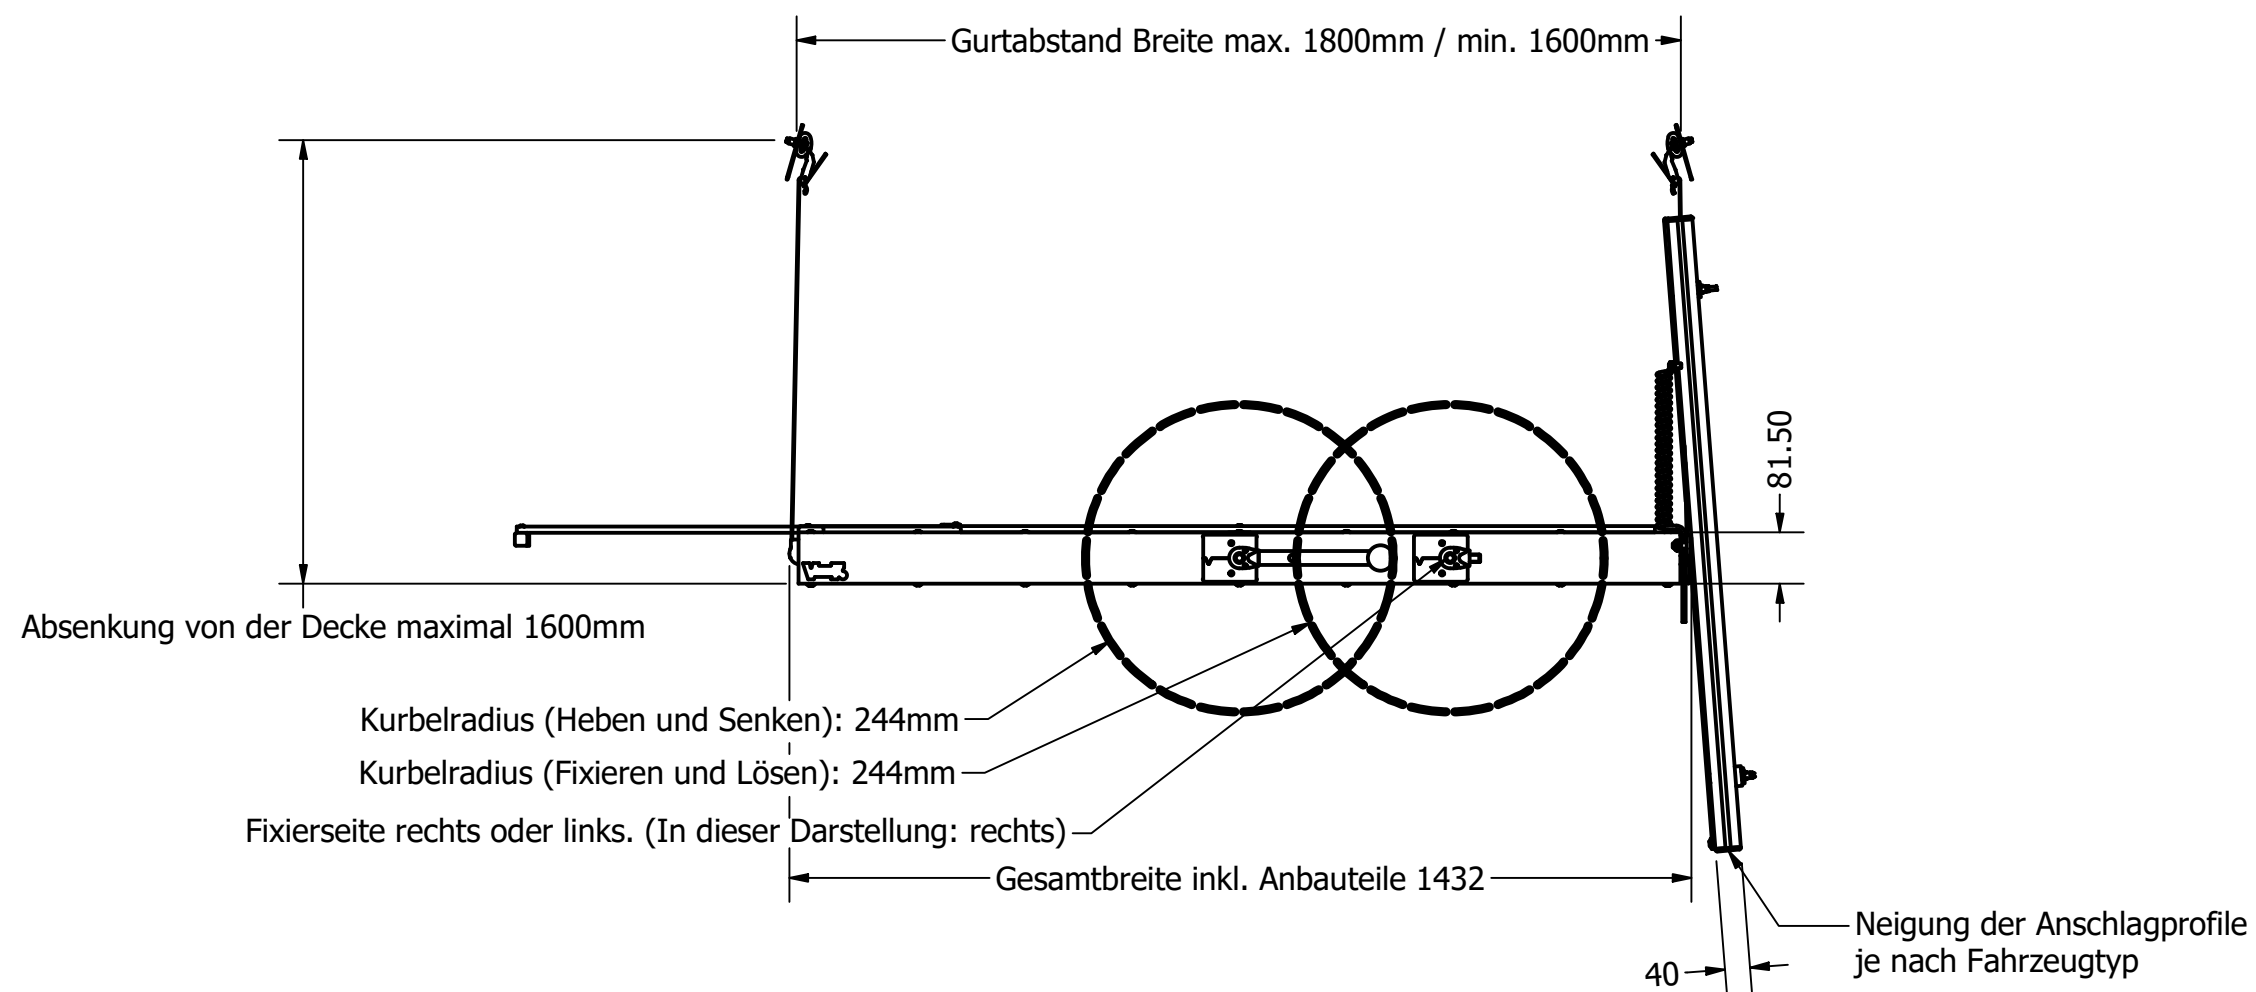

Gurtschnalle Deckenbefestigung

VAN7 Längsschläfer-Kompaktbett 115x160cm inkl. Lattenrostauszug max.200cm

interne Bezeichnung: PPX 110x160 inkl. Lattenrostauszug

Gesamtlänge im ausgezogenen Zustand max. 2000mm
 Gesamtlänge im eingefahrenen Zustand 1153mm

Gurtschnalle Deckenbefestigung

VAN7 Querschläfer-Hubbett inkl. Lattenrostauszug 140x140cm

interne Bezeichnung: PVM 140x140 inkl. Lattenrostauszug

Bis 1850mm **keine** zusätzliche Abhängung erforderlich (in dieser Darstellung: 1850mm)

VAN7 Längs-Hubbett inkl. Lattenrostauszug 200x120cm

interne Bezeichnung: PVX 200x120 inkl. Lattenrostauszug

Gurtabstand Breite max. 1400mm / min. 1200mm

Gesamtbreite im ausgezogenen Zustand max. 2310mm
 Bis 1850mm **keine** zusätzliche Abhängung erforderlich (in dieser Darstellung: 1850mm)

interne Bezeichnung: PVM 200x160 inkl. Lattenrostauszug

Bis 2150mm **keine** zusätzliche Abhängung erforderlich (in dieser Darstellung: 2150mm)

Gurtschnalle Deckenbefestigung

VAN7 Querbett 200x160cm

interne Bezeichnung: VXM 200x160