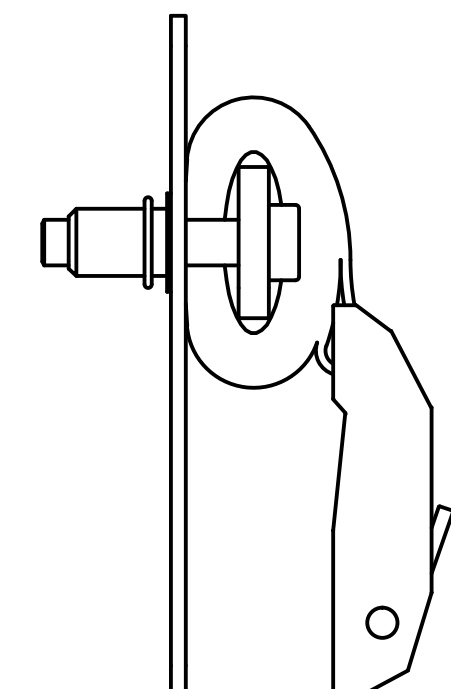

Gurtschnalle Deckenbefestigung

VAN7 Querschläfer-Hubbett inkl. Lattenrostauszug 140x140cm

interne Bezeichnung: PVM 140x140 inkl. Lattenrostauszug

Bis 1850mm **keine** zusätzliche Abhängung erforderlich (in dieser Darstellung: 1850mm)

VAN7 Längs-Hubbett inkl. Lattenrostauszug 200x120cm

interne Bezeichnung: PVX 200x120 inkl. Lattenrostauszug

Gurtabstand Breite max. 1400mm / min. 1200mm

Gesamtbreite im ausgezogenen Zustand max. 2310mm
 Bis 1850mm **keine** zusätzliche Abhängung erforderlich (in dieser Darstellung: 1850mm)

Gurtschnalle Deckenbefestigung

VAN7 Längs-Hubbett inkl. Lattenrostauszug 200x140cm

interne Bezeichnung: PVM 200x140 inkl. Lattenrostauszug

Gurtschnalle Deckenbefestigung

VAN7 Längs-Hubbett inkl. Lattenrostauszug 200x160cm

interne Bezeichnung: PVM 200x160 inkl. Lattenrostauszug

Bis 2150mm **keine** zusätzliche Abhängung erforderlich (in dieser Darstellung: 2150mm)

Gurtschnalle Deckenbefestigung

VAN7 Querbett 200x160cm

interne Bezeichnung: VXM 200x160