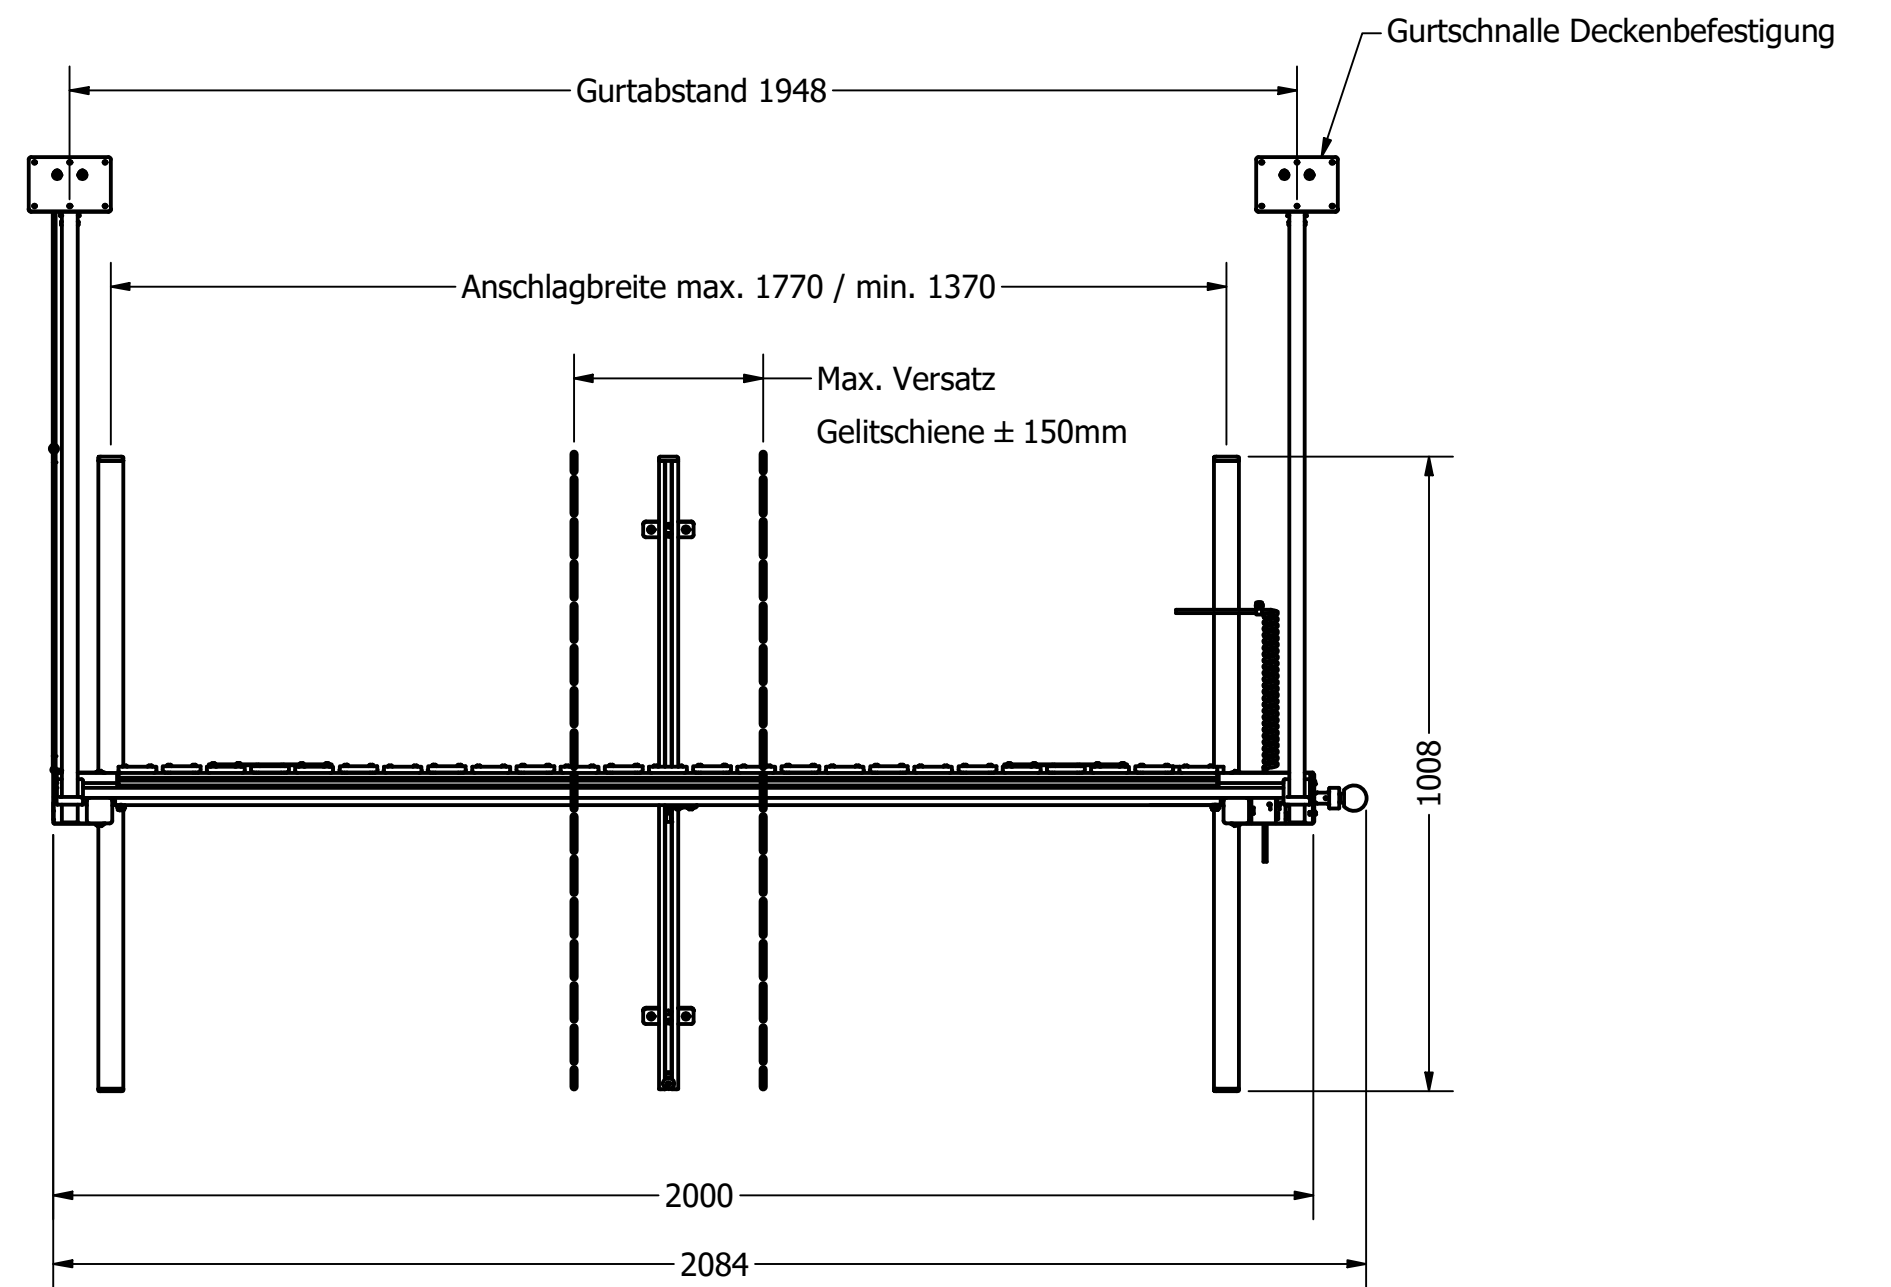

Gurtschnalle Deckenbefestigung

VAN7 Längsschläfer-Kompaktbett 115x160cm inkl. Lattenrostauszug max.200cm

interne Bezeichnung: PPX 110x160 inkl. Lattenrostauszug

Gesamtlänge im ausgezogenen Zustand max. 2000mm
 Gesamtlänge im eingefahrenen Zustand 1153mm

Gurtschnalle Deckenbefestigung

VAN7 Querschläfer-Hubbett inkl. Lattenrostauszug 140x140cm

interne Bezeichnung: PVM 140x140 inkl. Lattenrostauszug

Bis 1850mm **keine** zusätzliche Abhängung erforderlich (in dieser Darstellung: 1850mm)

VAN7 Längs-Hubbett inkl. Lattenrostauszug 200x120cm

interne Bezeichnung: PVX 200x120 inkl. Lattenrostauszug

Gurtabstand Breite max. 1400mm / min. 1200mm

Gesamtbreite im ausgezogenen Zustand max. 2310mm
 Bis 1850mm **keine** zusätzliche Abhängung erforderlich (in dieser Darstellung: 1850mm)

interne Bezeichnung: PVM 200x160 inkl. Lattenrostauszug

Bis 2150mm **keine** zusätzliche Abhängung erforderlich (in dieser Darstellung: 2150mm)

Gurtschnalle Deckenbefestigung

VAN7 Querbett 200x160cm

interne Bezeichnung: VXM 200x160