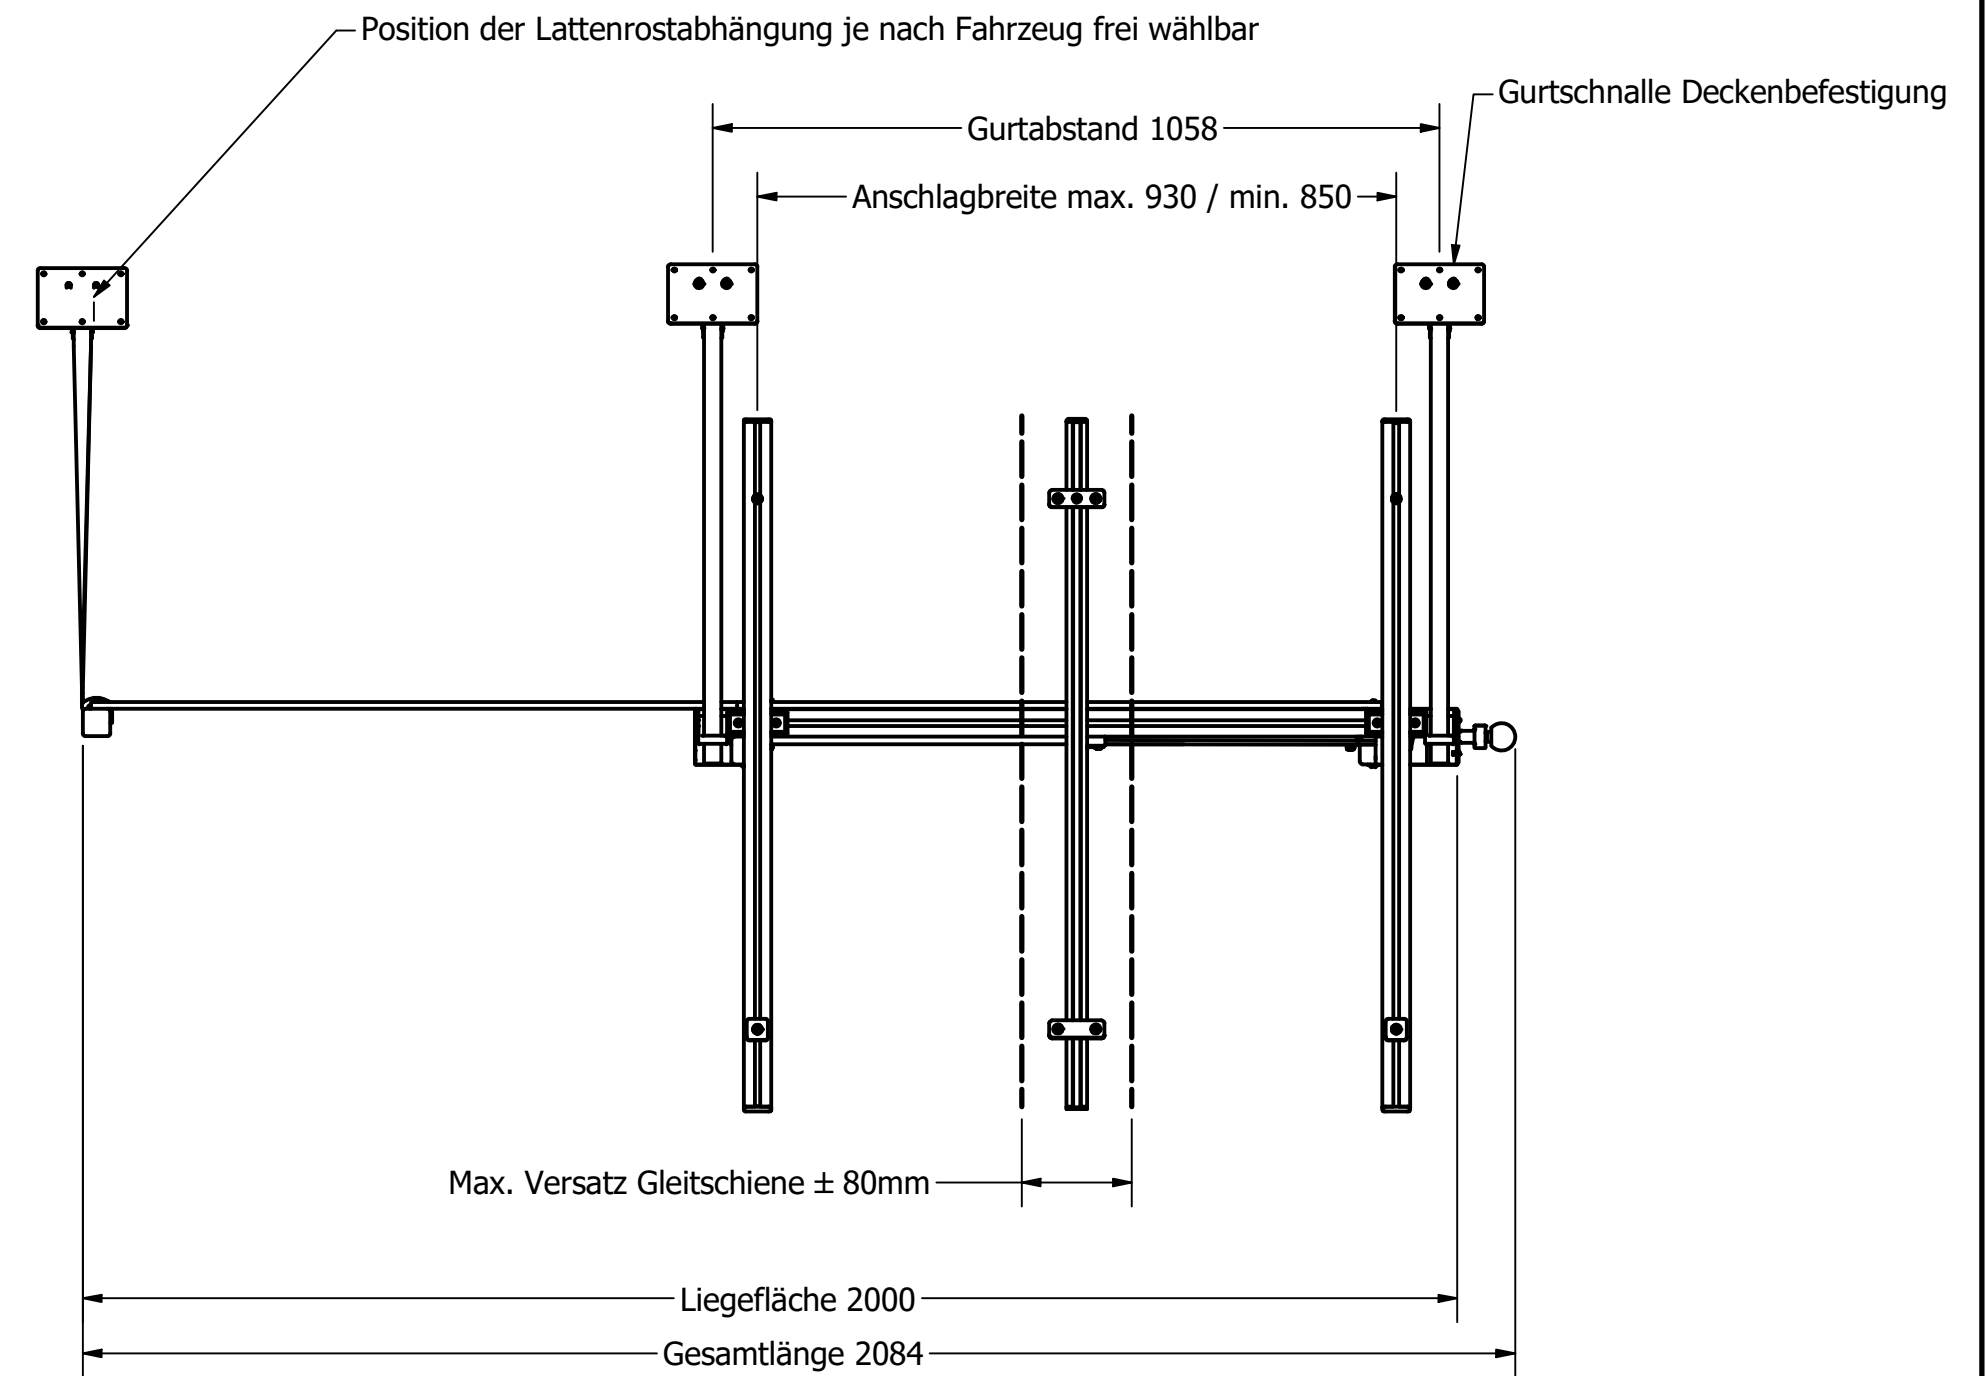

VAN7 Längsschläfer-Kompaktbett 115x140cm inkl. Lattenrostauszug max.200cm

interne Bezeichnung: PPX 110x140 inkl. Lattenrostauszug

Gesamtlänge im ausgezogenen Zustand max. 2000mm
 Gesamtlänge im eingefahrenen Zustand 1153mm

Gurtschnalle Deckenbefestigung

VAN7 Längsschläfer-Kompaktbett 115x160cm inkl. Lattenrostauszug max.200cm

interne Bezeichnung: PPX 110x160 inkl. Lattenrostauszug

Gesamtlänge im ausgezogenen Zustand max. 2000mm
 Gesamtlänge im eingefahrenen Zustand 1153mm

Gurtschnalle Deckenbefestigung

VAN7 Querschläfer-Hubbett inkl. Lattenrostauszug 140x140cm

interne Bezeichnung: PVM 140x140 inkl. Lattenrostauszug

Bis 1850mm **keine** zusätzliche Abhängung erforderlich (in dieser Darstellung: 1850mm)

VAN7 Längs-Hubbett inkl. Lattenrostauszug 200x120cm

interne Bezeichnung: PVX 200x120 inkl. Lattenrostauszug

Gurtabstand Breite max. 1400mm / min. 1200mm

Gesamtbreite im ausgezogenen Zustand max. 2310mm
 Bis 1850mm **keine** zusätzliche Abhängung erforderlich (in dieser Darstellung: 1850mm)