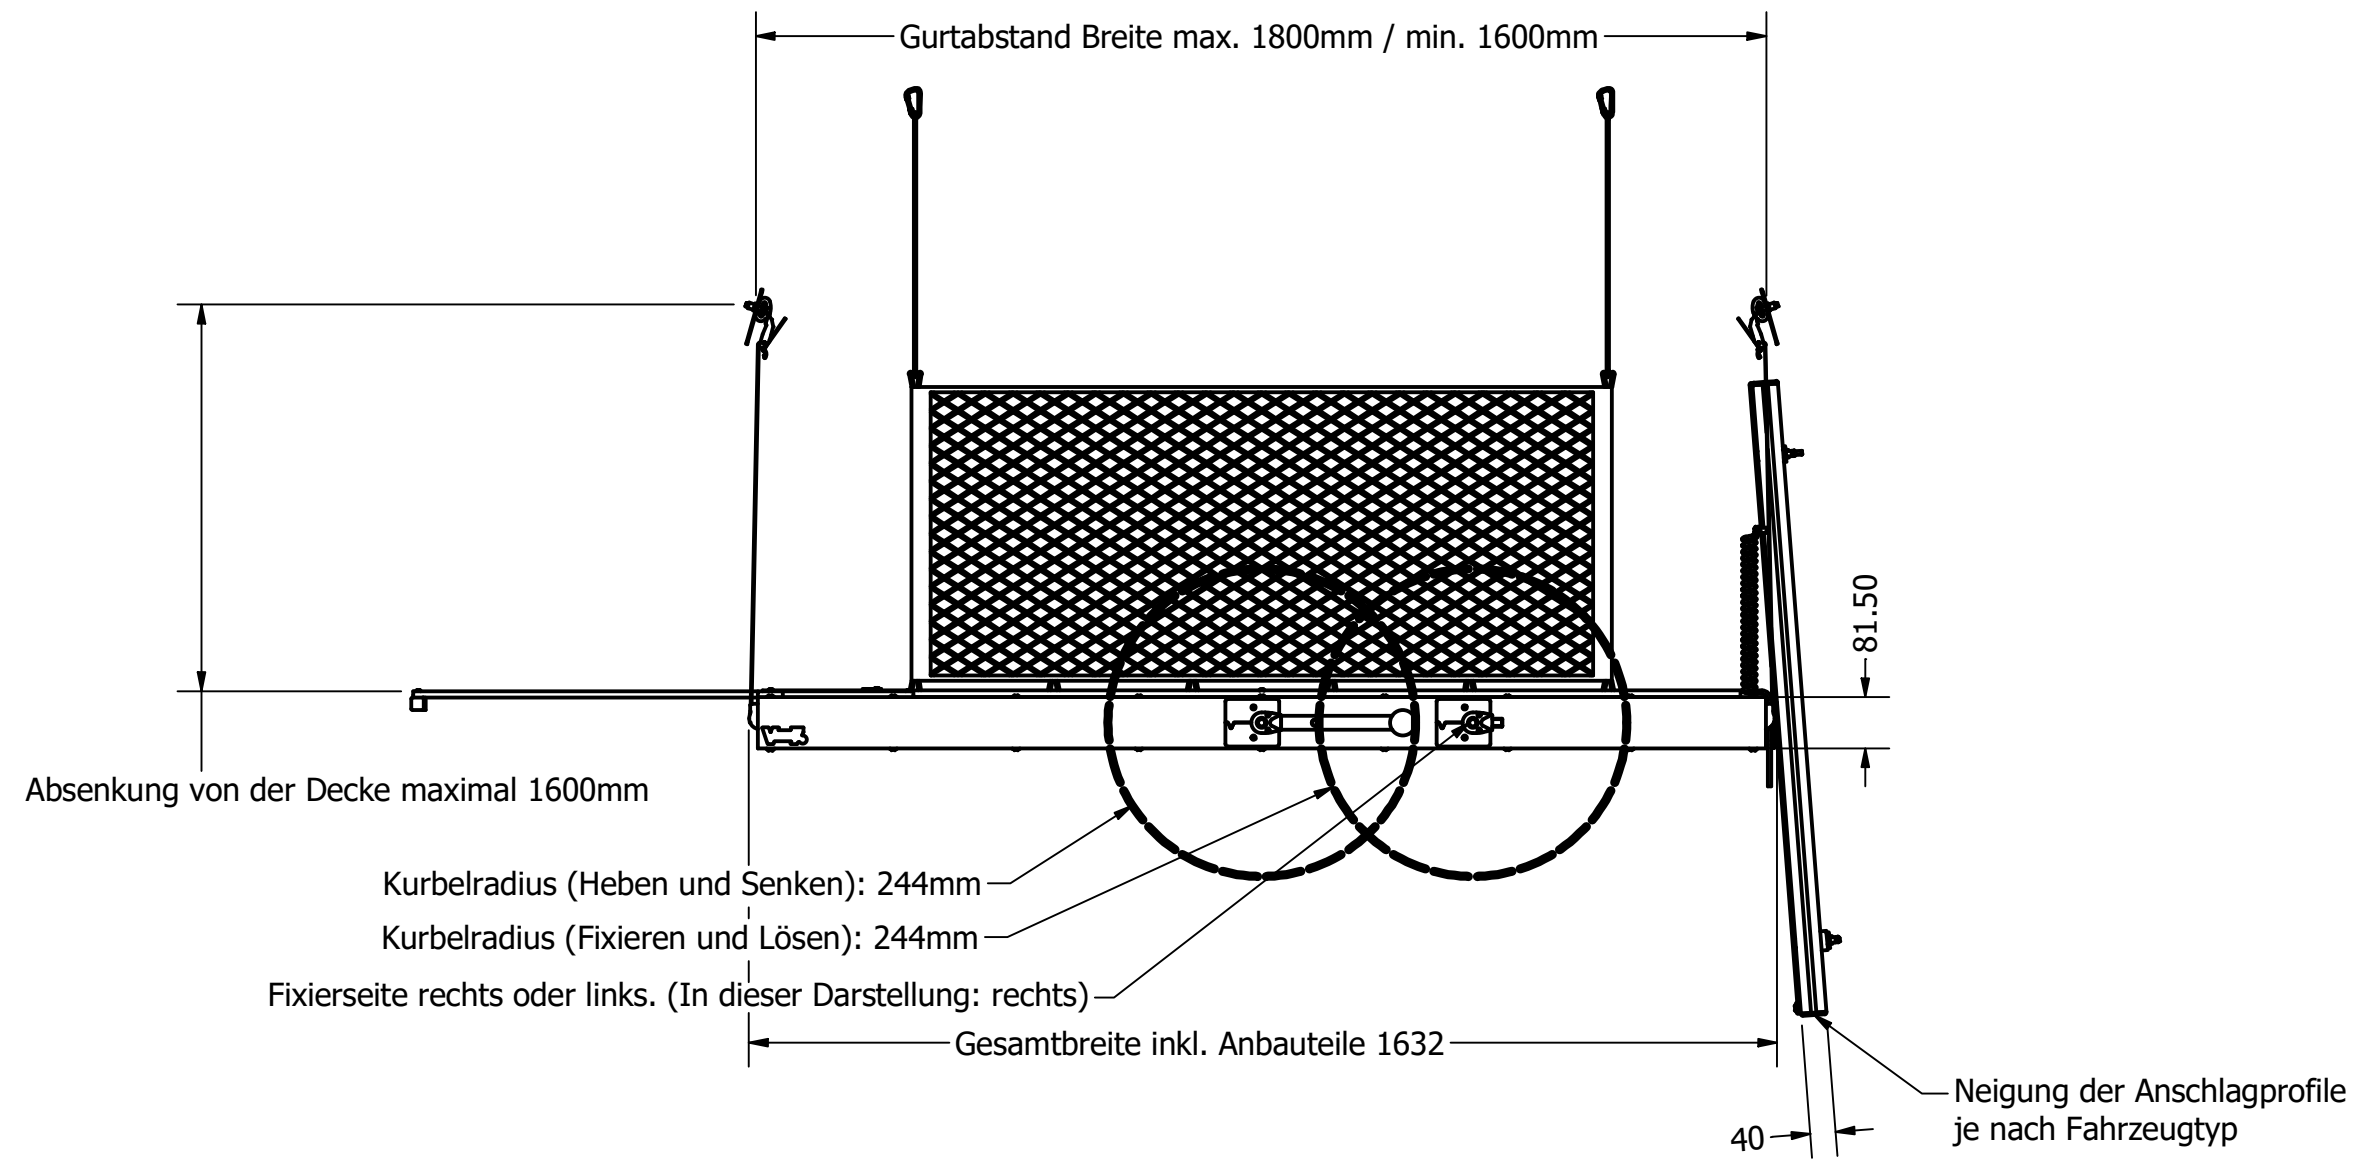

VAN7 Längs-Hubbett inkl. Lattenrostauszug 200x120cm

interne Bezeichnung: PVX 200x120 inkl. Lattenrostauszug

Gurtabstand Breite max. 1400mm / min. 1200mm

Gesamtbreite im ausgezogenen Zustand max. 2310mm
 Bis 1850mm **keine** zusätzliche Abhängung erforderlich (in dieser Darstellung: 1850mm)

Gurtschnalle Deckenbefestigung

VAN7 Längs-Hubbett inkl. Lattenrostauszug 200x140cm

interne Bezeichnung: PVM 200x140 inkl. Lattenrostauszug

Gurtschnalle Deckenbefestigung

VAN7 Längs-Hubbett inkl. Lattenrostauszug 200x160cm

interne Bezeichnung: PVM 200x160 inkl. Lattenrostauszug

Bis 2150mm **keine** zusätzliche Abhängung erforderlich (in dieser Darstellung: 2150mm)

Gurtschnalle Deckenbefestigung

VAN7 Querbett 200x160cm

interne Bezeichnung: VXM 200x160