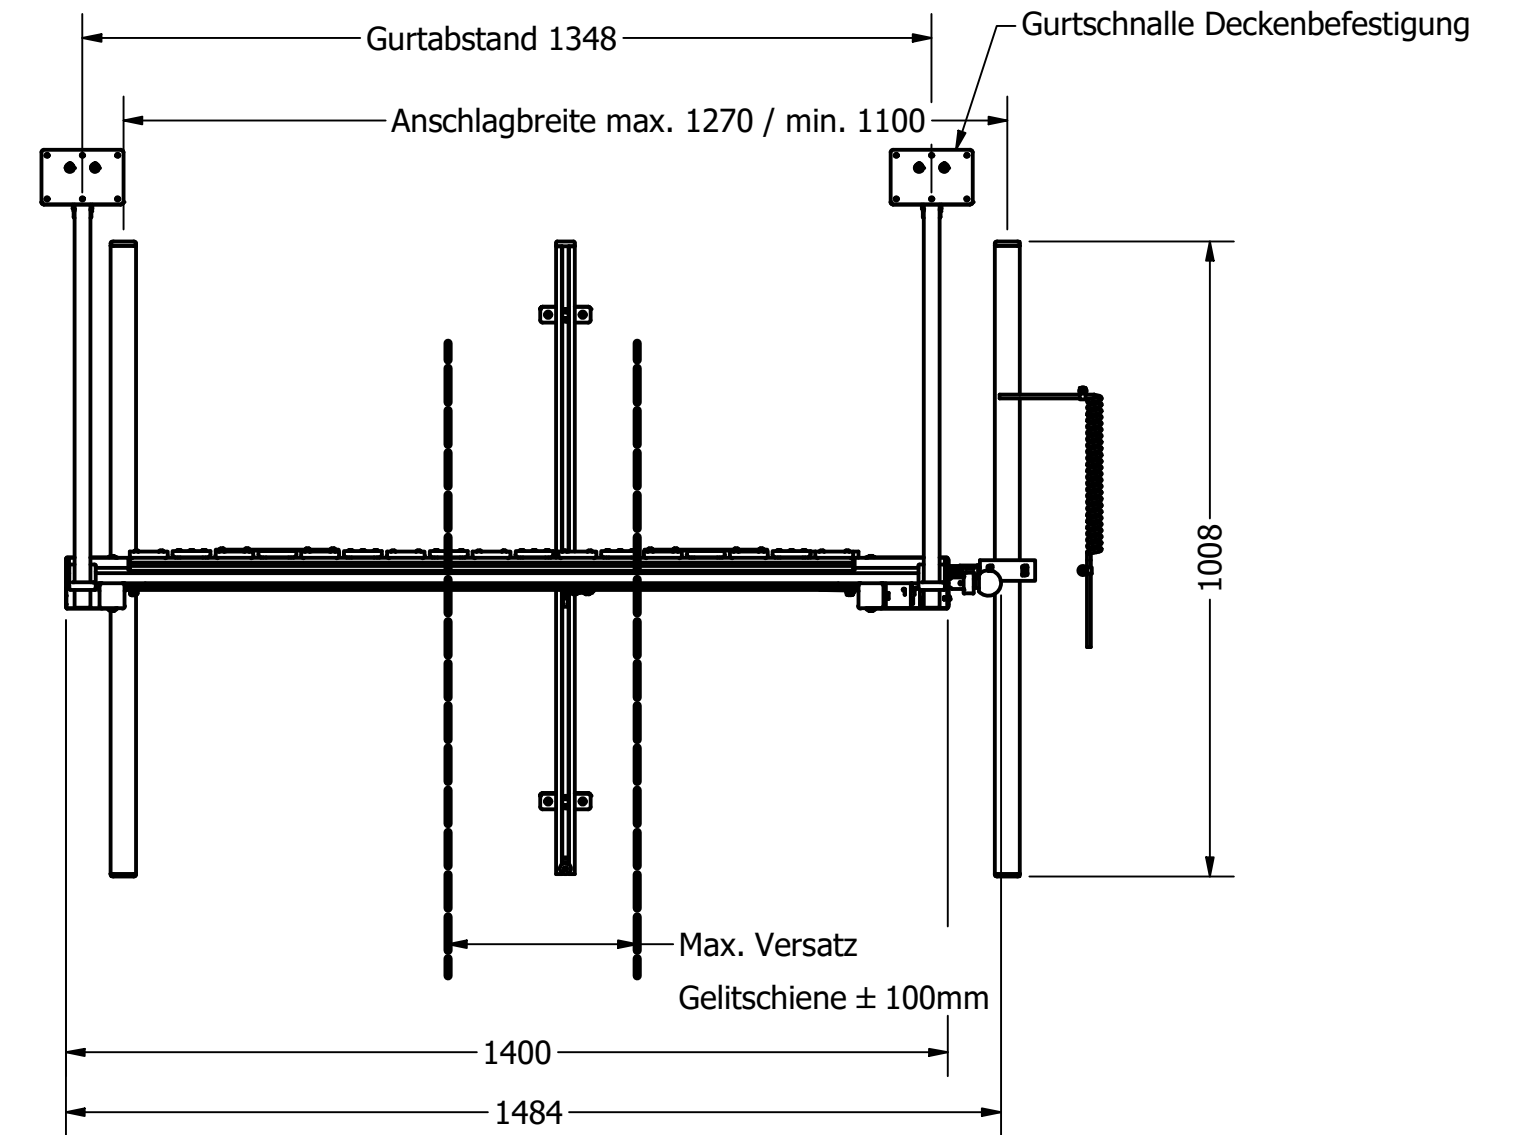

Gurtschnalle Deckenbefestigung

VAN7 Längsschläfer-Kompaktbett 115x160cm inkl. Lattenrostauszug max.200cm

interne Bezeichnung: PPX 110x160 inkl. Lattenrostauszug

Gesamtlänge im ausgezogenen Zustand max. 2000mm
 Gesamtlänge im eingefahrenen Zustand 1153mm

Gurtschnalle Deckenbefestigung

VAN7 Querschläfer-Hubbett inkl. Lattenrostauszug 140x140cm

interne Bezeichnung: PVM 140x140 inkl. Lattenrostauszug

Bis 1850mm **keine** zusätzliche Abhängung erforderlich (in dieser Darstellung: 1850mm)

VAN7 Längs-Hubbett inkl. Lattenrostauszug 200x120cm

interne Bezeichnung: PVX 200x120 inkl. Lattenrostauszug

Gurtabstand Breite max. 1400mm / min. 1200mm

Gesamtbreite im ausgezogenen Zustand max. 2310mm
 Bis 1850mm **keine** zusätzliche Abhängung erforderlich (in dieser Darstellung: 1850mm)

interne Bezeichnung: PVM 200x160 inkl. Lattenrostauszug

Bis 2150mm **keine** zusätzliche Abhängung erforderlich (in dieser Darstellung: 2150mm)

Gurtschnalle Deckenbefestigung

VAN7 Querbett 200x160cm

interne Bezeichnung: VXM 200x160