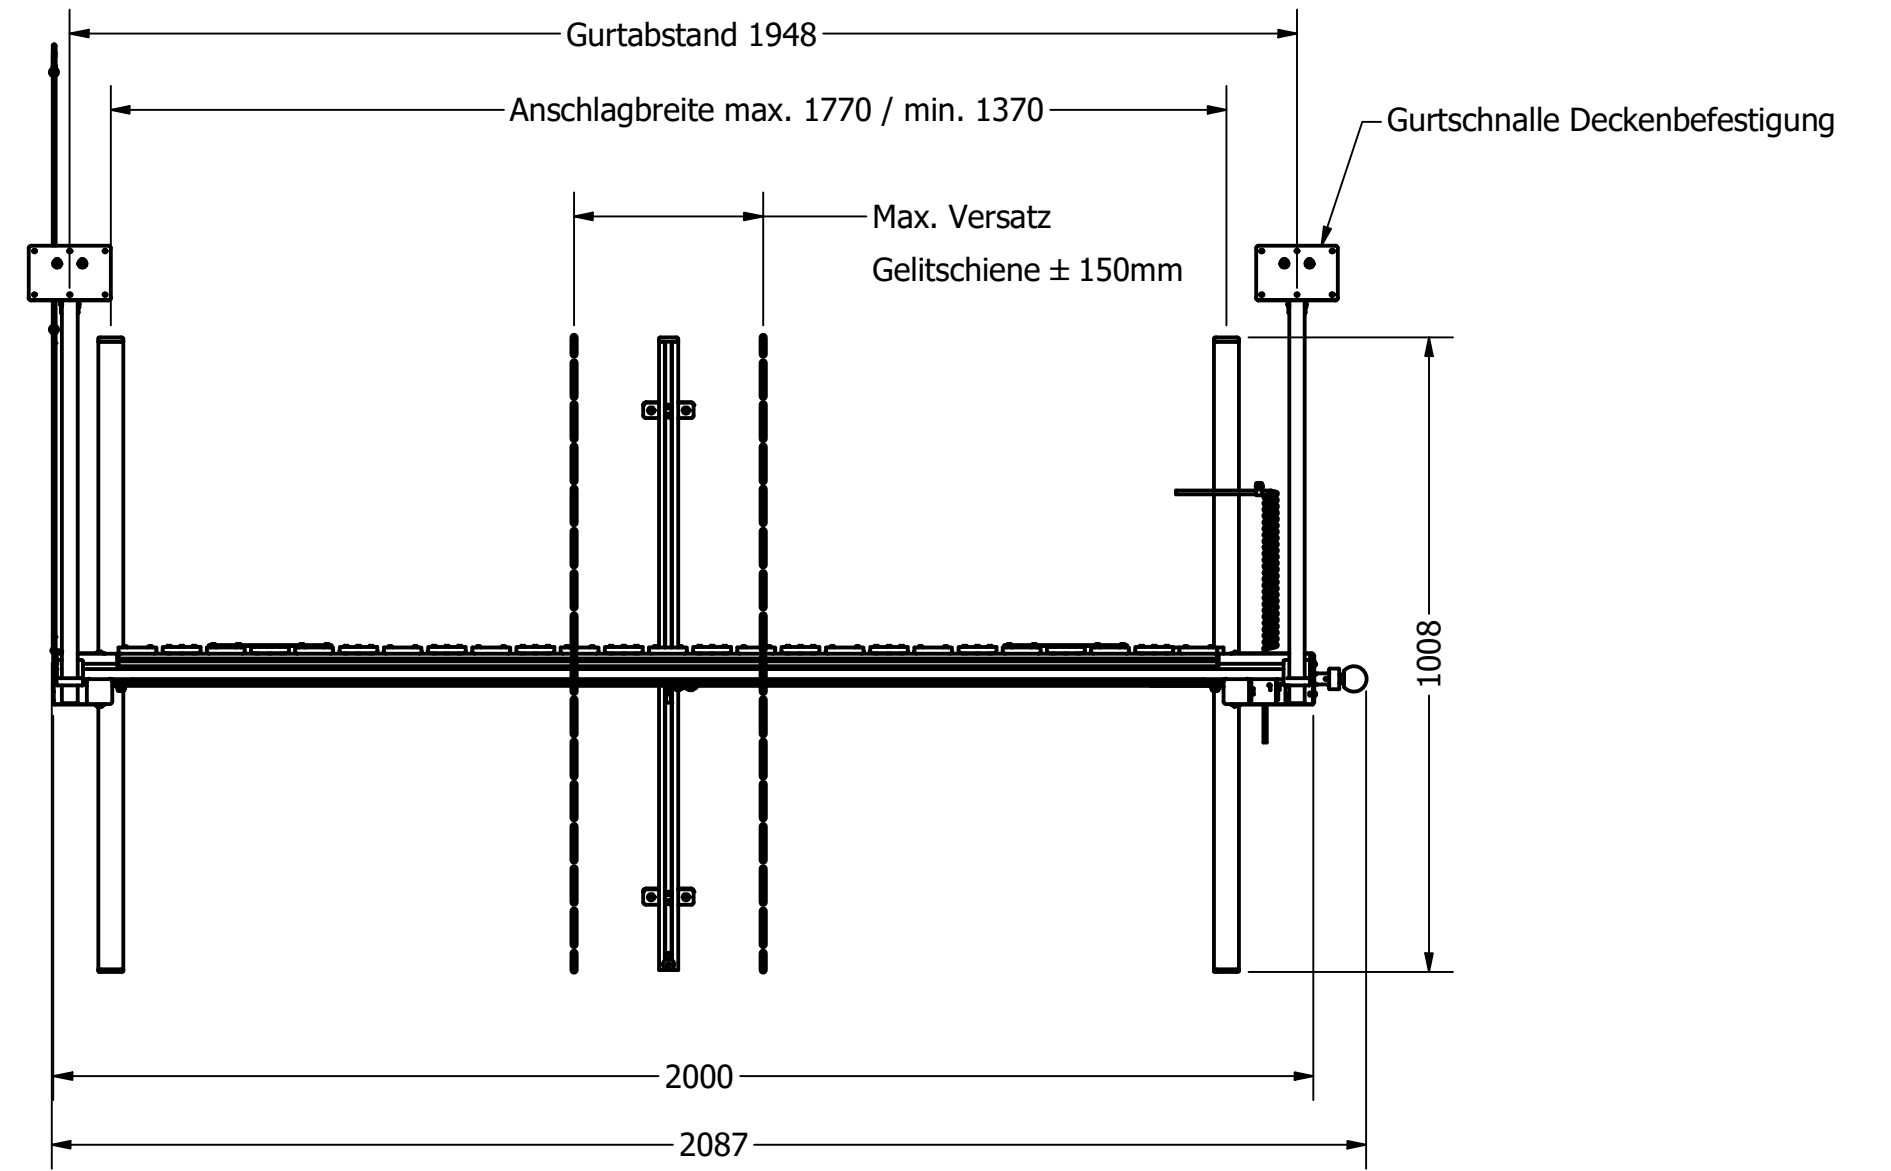

Gurtschnalle Deckenbefestigung

VAN7 Querschläfer-Hubbett inkl. Lattenrostauszug 140x140cm

interne Bezeichnung: PVM 140x140 inkl. Lattenrostauszug

Bis 1850mm **keine** zusätzliche Abhängung erforderlich (in dieser Darstellung: 1850mm)

VAN7 Längs-Hubbett inkl. Lattenrostauszug 200x120cm

interne Bezeichnung: PVX 200x120 inkl. Lattenrostauszug

Gurtabstand Breite max. 1400mm / min. 1200mm

Gesamtbreite im ausgezogenen Zustand max. 2310mm
 Bis 1850mm **keine** zusätzliche Abhängung erforderlich (in dieser Darstellung: 1850mm)

Gurtschnalle Deckenbefestigung

VAN7 Längs-Hubbett inkl. Lattenrostauszug 200x140cm

interne Bezeichnung: PVM 200x140 inkl. Lattenrostauszug

Gurtschnalle Deckenbefestigung

VAN7 Längs-Hubbett inkl. Lattenrostauszug 200x160cm

interne Bezeichnung: PVM 200x160 inkl. Lattenrostauszug

Bis 2150mm **keine** zusätzliche Abhängung erforderlich (in dieser Darstellung: 2150mm)

Gurtschnalle Deckenbefestigung

VAN7 Querbett 200x160cm

interne Bezeichnung: VXM 200x160