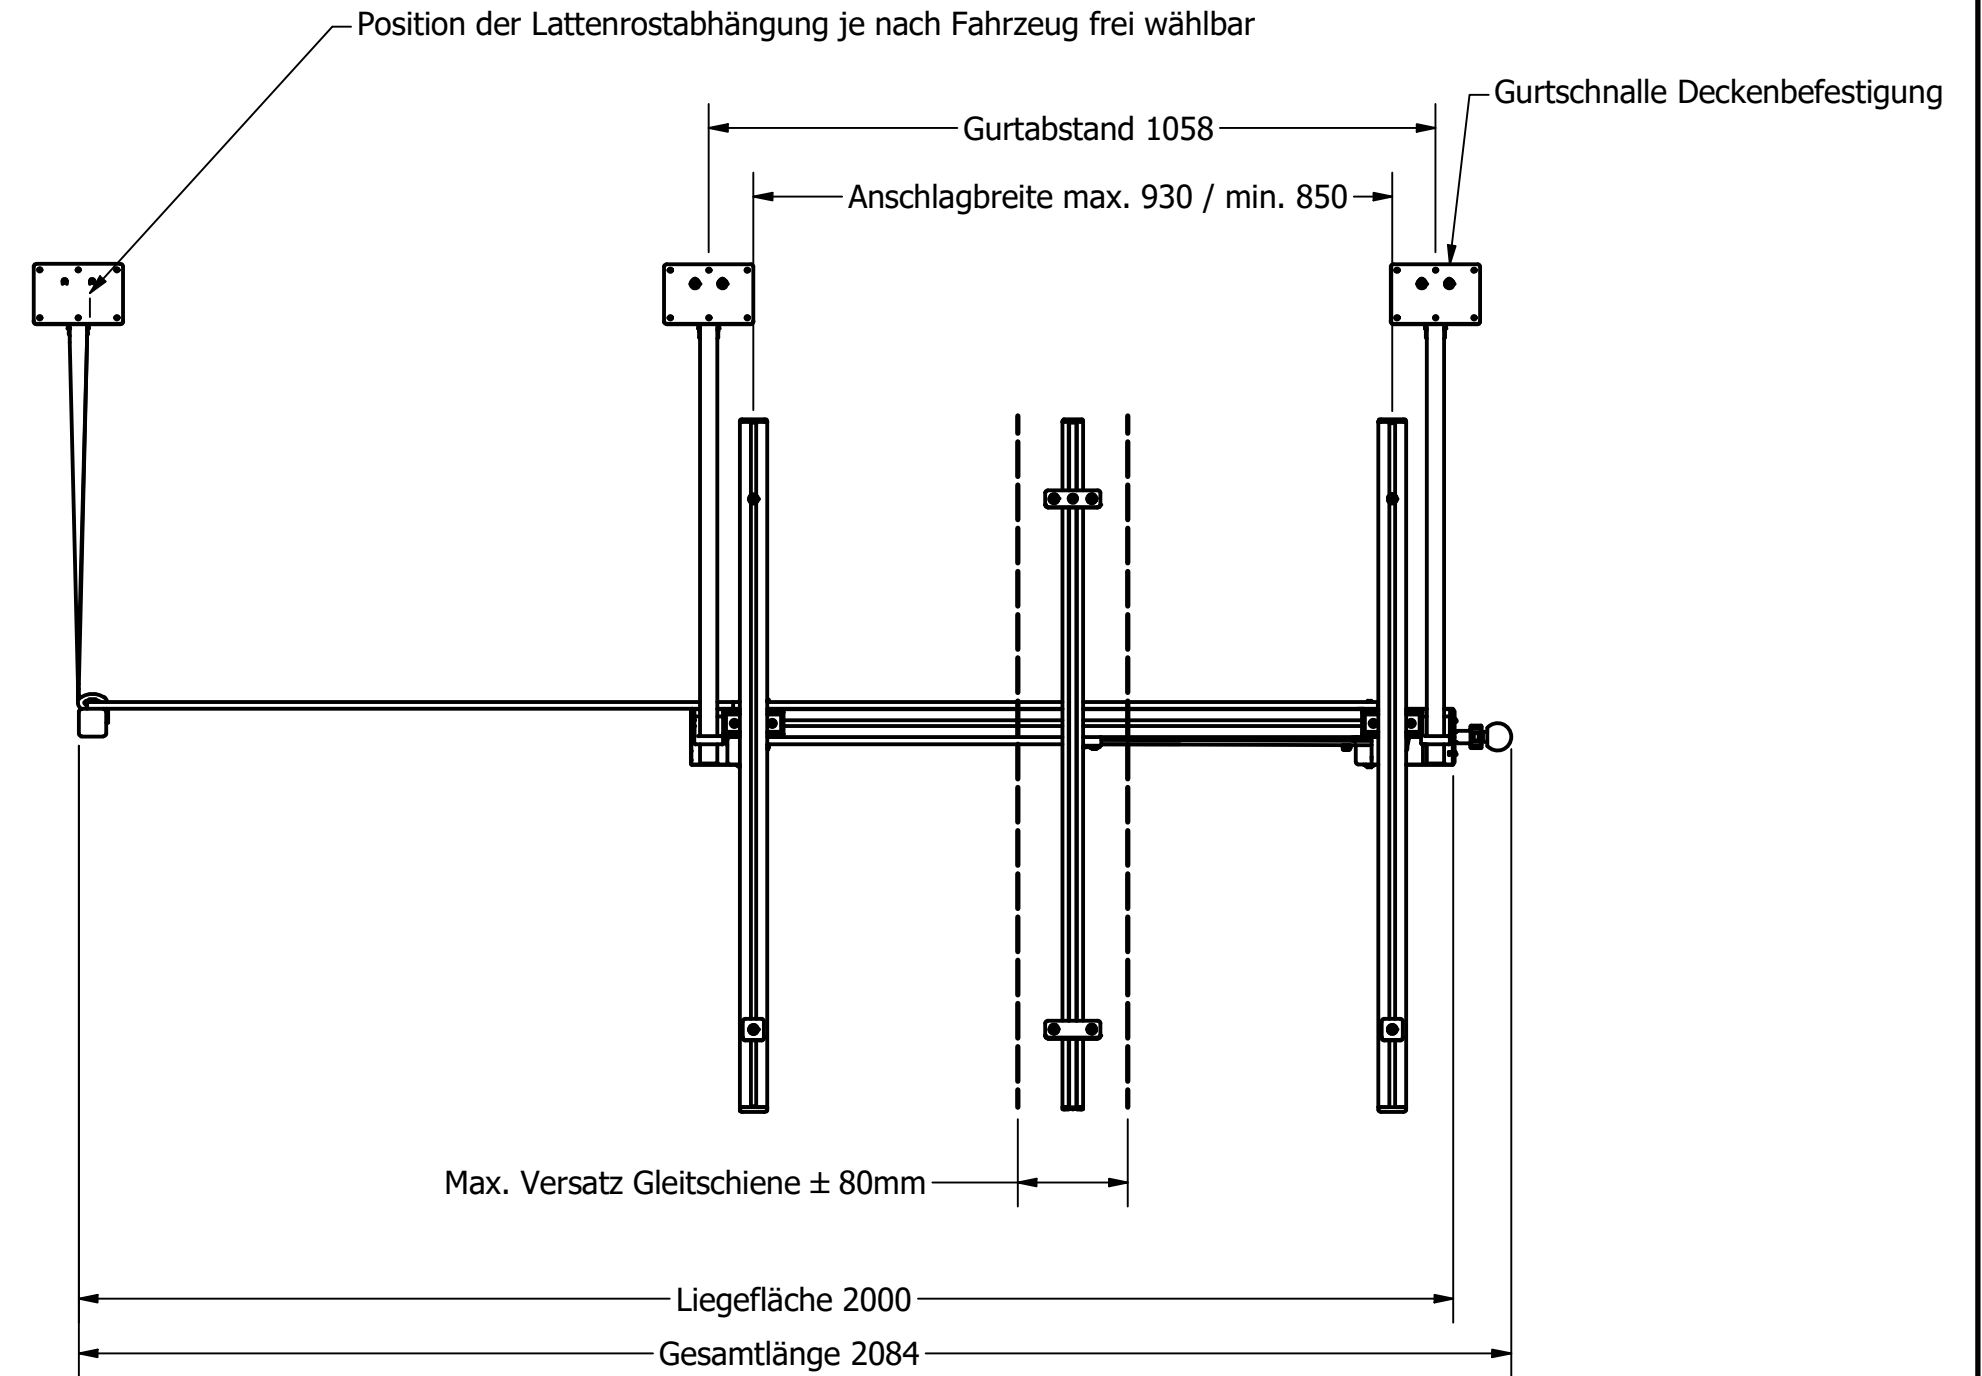

VAN7 Längsschläfer-Kompaktbett 115x140cm inkl. Lattenrostauszug max.200cm

interne Bezeichnung: PPX 110x140 inkl. Lattenrostauszug

Gesamtlänge im ausgezogenen Zustand max. 2000mm
 Gesamtlänge im eingefahrenen Zustand 1153mm

Gurtschnalle Deckenbefestigung

VAN7 Längsschläfer-Kompaktbett 115x160cm inkl. Lattenrostauszug max.200cm

interne Bezeichnung: PPX 110x160 inkl. Lattenrostauszug

Gesamtlänge im ausgezogenen Zustand max. 2000mm
 Gesamtlänge im eingefahrenen Zustand 1153mm

Gurtschnalle Deckenbefestigung

VAN7 Querschläfer-Hubbett inkl. Lattenrostauszug 140x140cm

interne Bezeichnung: PVM 140x140 inkl. Lattenrostauszug

Bis 1850mm **keine** zusätzliche Abhängung erforderlich (in dieser Darstellung: 1850mm)

VAN7 Längs-Hubbett inkl. Lattenrostauszug 200x120cm

interne Bezeichnung: PVX 200x120 inkl. Lattenrostauszug

Gurtabstand Breite max. 1400mm / min. 1200mm

Gesamtbreite im ausgezogenen Zustand max. 2310mm
 Bis 1850mm **keine** zusätzliche Abhängung erforderlich (in dieser Darstellung: 1850mm)