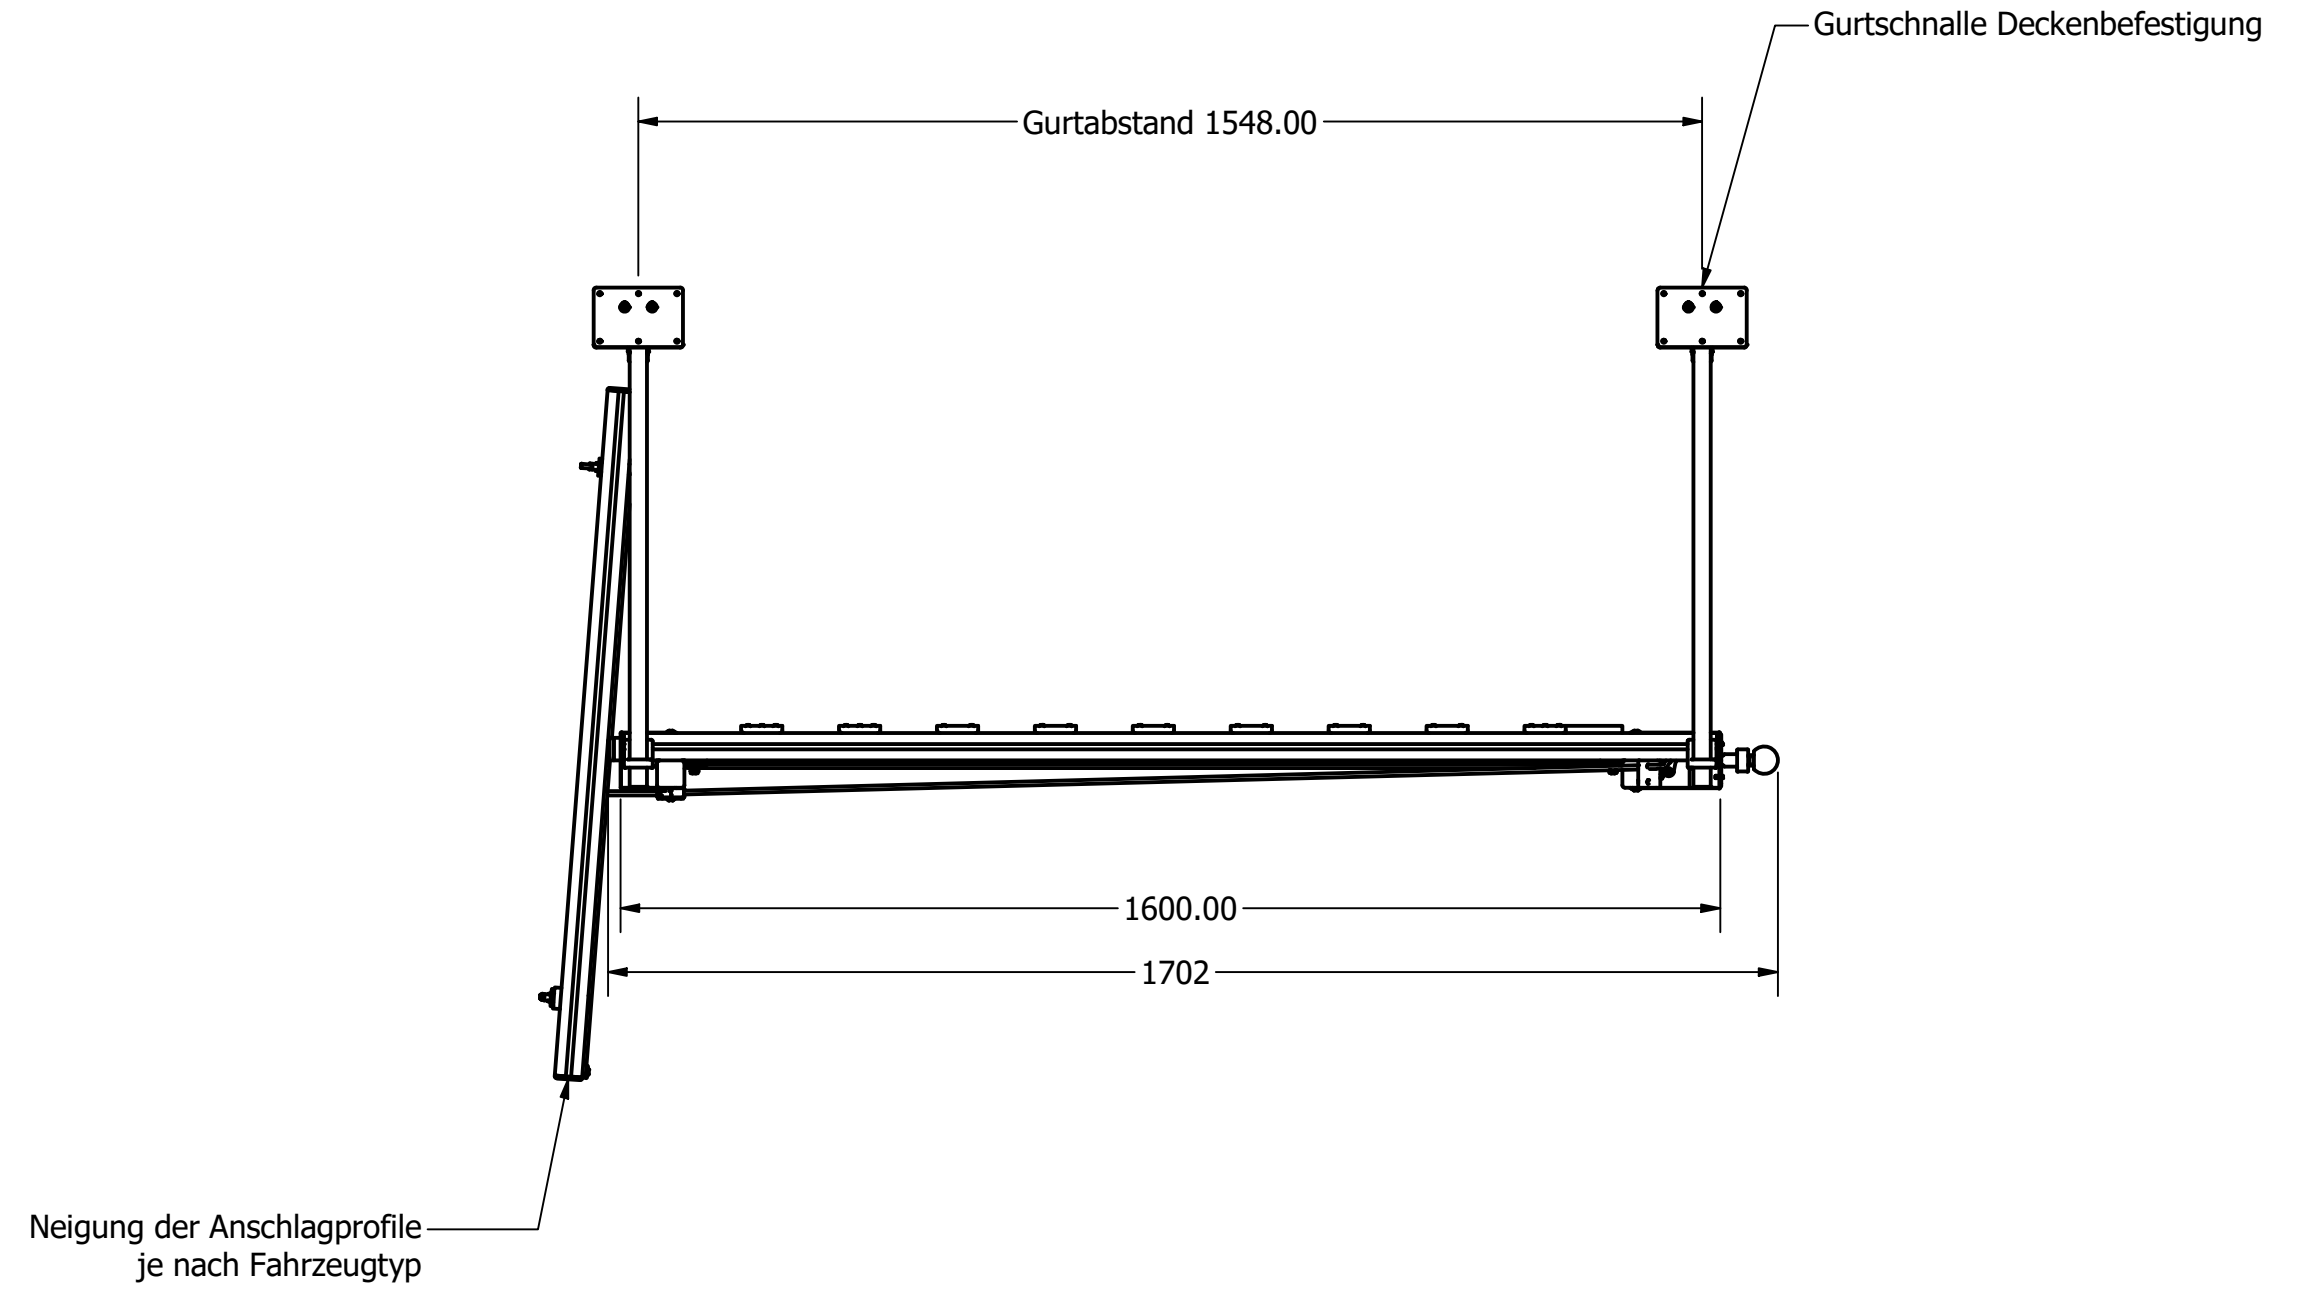

VAN7 Längs-Hubbett inkl. Lattenrostauszug 200x120cm

interne Bezeichnung: PVX 200x120 inkl. Lattenrostauszug

Gurtabstand Breite max. 1400mm / min. 1200mm

Gesamtbreite im ausgezogenen Zustand max. 2310mm
 Bis 1850mm **keine** zusätzliche Abhängung erforderlich (in dieser Darstellung: 1850mm)

Gurtschnalle Deckenbefestigung

VAN7 Längs-Hubbett inkl. Lattenrostauszug 200x140cm

interne Bezeichnung: PVM 200x140 inkl. Lattenrostauszug

Gurtschnalle Deckenbefestigung

VAN7 Längs-Hubbett inkl. Lattenrostauszug 200x160cm

interne Bezeichnung: PVM 200x160 inkl. Lattenrostauszug

Bis 2150mm **keine** zusätzliche Abhängung erforderlich (in dieser Darstellung: 2150mm)

Gurtschnalle Deckenbefestigung

VAN7 Querbett 200x160cm

interne Bezeichnung: VXM 200x160

Absenkung von der Decke maximal 1600mm

Gurtschnalle Deckenbefestigung