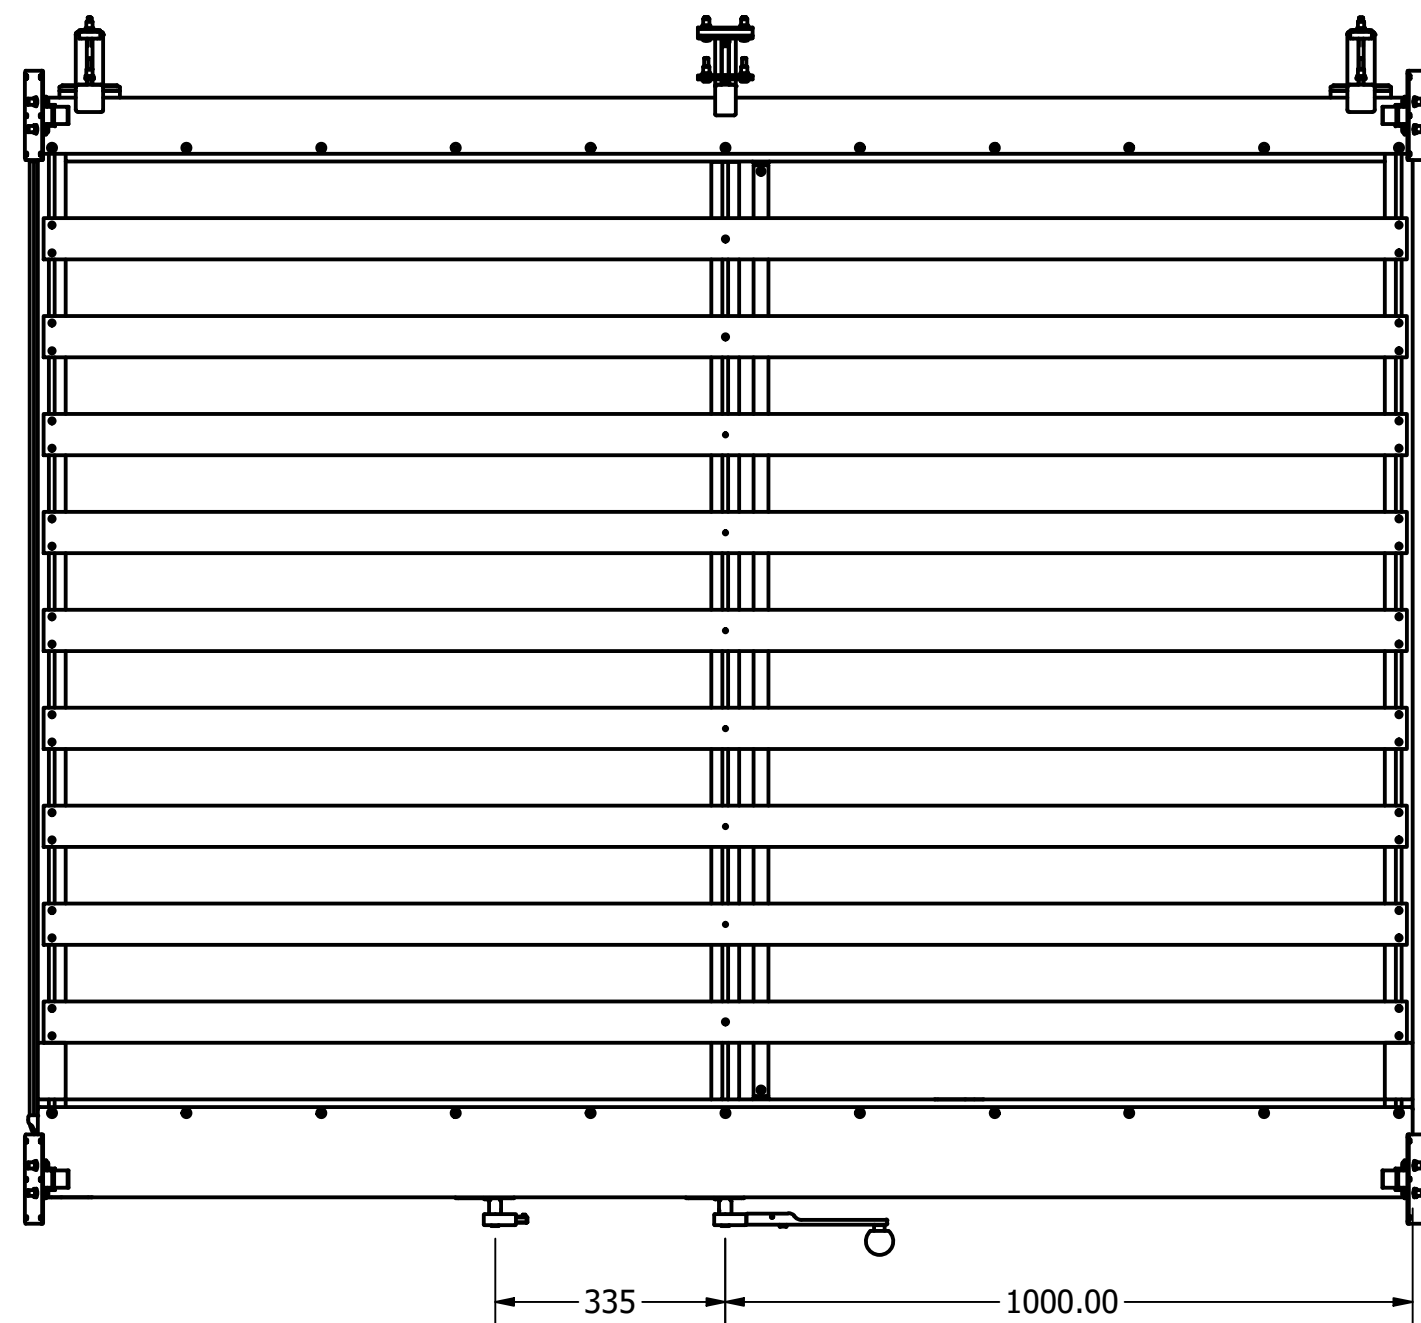

VAN7 Längs-Hubbett inkl. Lattenrostauszug 200x120cm

interne Bezeichnung: PVX 200x120 inkl. Lattenrostauszug

Gurtabstand Breite max. 1400mm / min. 1200mm

Gesamtbreite im ausgezogenen Zustand max. 2310mm
 Bis 1850mm **keine** zusätzliche Abhängung erforderlich (in dieser Darstellung: 1850mm)

interne Bezeichnung: PVM 200x160 inkl. Lattenrostauszug

Bis 2150mm **keine** zusätzliche Abhängung erforderlich (in dieser Darstellung: 2150mm)

Gurtschnalle Deckenbefestigung

VAN7 Querbett 200x160cm

interne Bezeichnung: VXM 200x160

Absenkung von der Decke maximal 1600mm

Gurtschnalle Deckenbefestigung