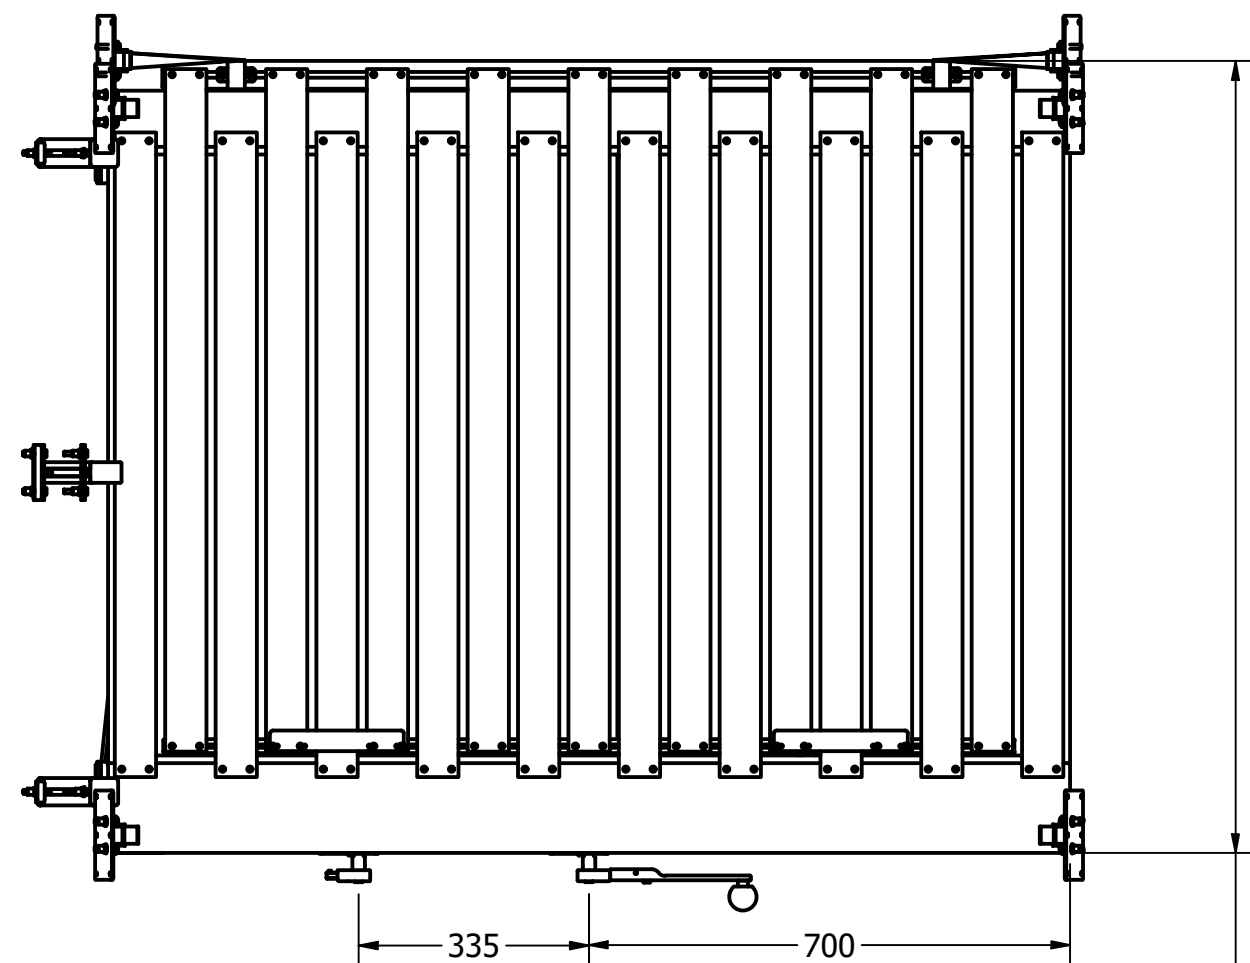

VAN7 Längsschläfer-Kompaktbett 115x140cm inkl. Lattenrostauszug max.200cm

interne Bezeichnung: PPX 110x140 inkl. Lattenrostauszug

Gesamtlänge im ausgezogenen Zustand max. 2000mm
 Gesamtlänge im eingefahrenen Zustand 1153mm

Gurtschnalle Deckenbefestigung

VAN7 Längsschläfer-Kompaktbett 115x160cm inkl. Lattenrostauszug max.200cm

interne Bezeichnung: PPX 110x160 inkl. Lattenrostauszug

Gesamtlänge im ausgezogenen Zustand max. 2000mm
 Gesamtlänge im eingefahrenen Zustand 1153mm

Gurtschnalle Deckenbefestigung

VAN7 Querschläfer-Hubbett inkl. Lattenrostauszug 140x140cm

interne Bezeichnung: PVM 140x140 inkl. Lattenrostauszug

Bis 1850mm **keine** zusätzliche Abhängung erforderlich (in dieser Darstellung: 1850mm)

VAN7 Längs-Hubbett inkl. Lattenrostauszug 200x120cm

interne Bezeichnung: PVX 200x120 inkl. Lattenrostauszug

Gurtabstand Breite max. 1400mm / min. 1200mm

Gesamtbreite im ausgezogenen Zustand max. 2310mm
 Bis 1850mm **keine** zusätzliche Abhängung erforderlich (in dieser Darstellung: 1850mm)