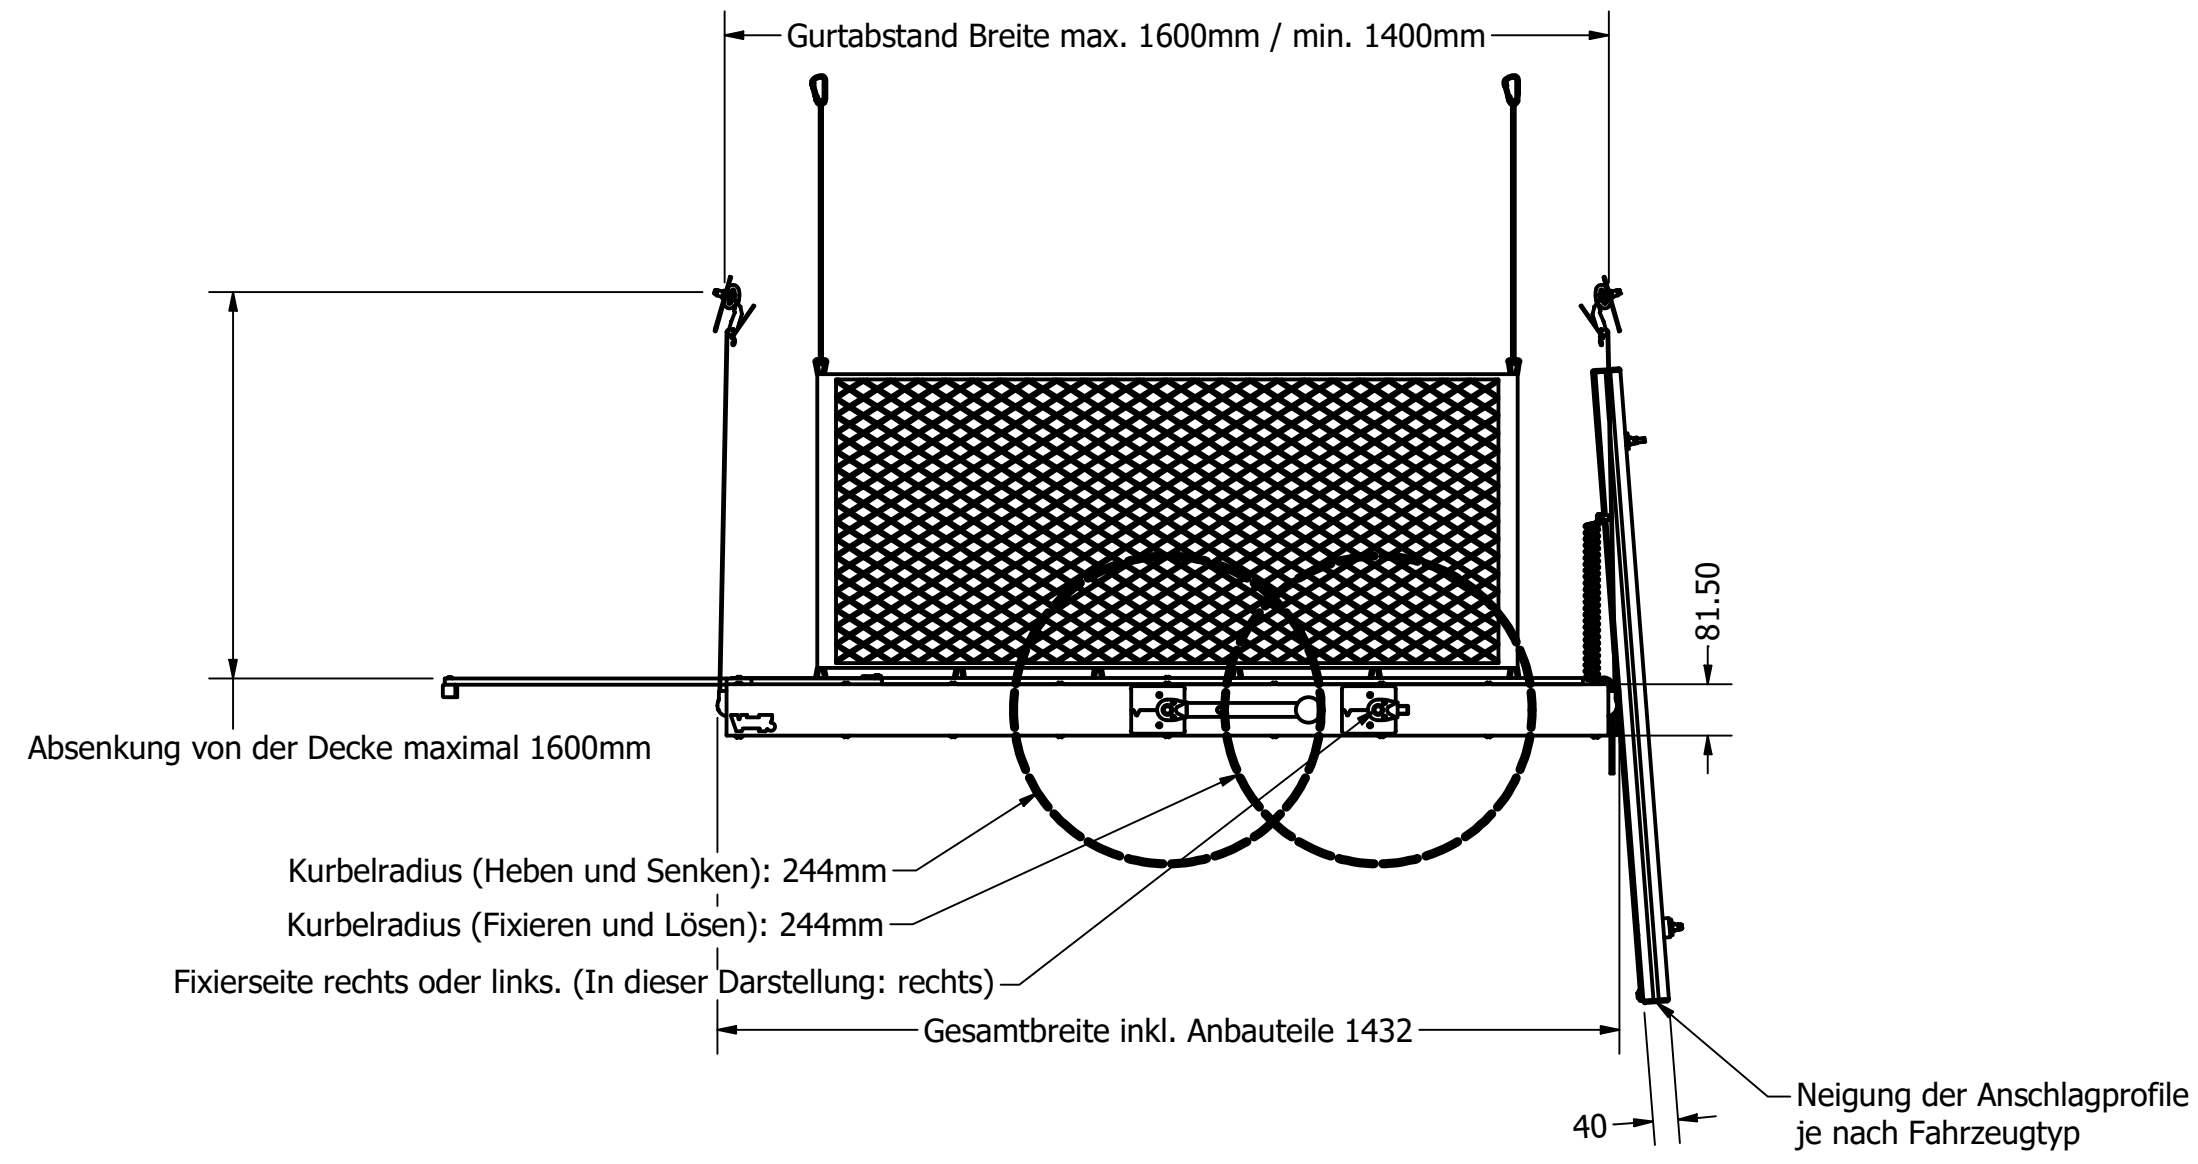

Gurtschnalle Deckenbefestigung

VAN7 Querschläfer-Hubbett inkl. Lattenrostauszug 140x140cm

interne Bezeichnung: PVM 140x140 inkl. Lattenrostauszug

Bis 1850mm **keine** zusätzliche Abhängung erforderlich (in dieser Darstellung: 1850mm)

VAN7 Längs-Hubbett inkl. Lattenrostauszug 200x120cm

interne Bezeichnung: PVX 200x120 inkl. Lattenrostauszug

Gurtabstand Breite max. 1400mm / min. 1200mm

Gesamtbreite im ausgezogenen Zustand max. 2310mm
 Bis 1850mm **keine** zusätzliche Abhängung erforderlich (in dieser Darstellung: 1850mm)

Gurtschnalle Deckenbefestigung

VAN7 Längs-Hubbett inkl. Lattenrostauszug 200x140cm

interne Bezeichnung: PVM 200x140 inkl. Lattenrostauszug

Gurtschnalle Deckenbefestigung

VAN7 Längs-Hubbett inkl. Lattenrostauszug 200x160cm

interne Bezeichnung: PVM 200x160 inkl. Lattenrostauszug

Bis 2150mm **keine** zusätzliche Abhängung erforderlich (in dieser Darstellung: 2150mm)

Gurtschnalle Deckenbefestigung

VAN7 Querbett 200x160cm

interne Bezeichnung: VXM 200x160