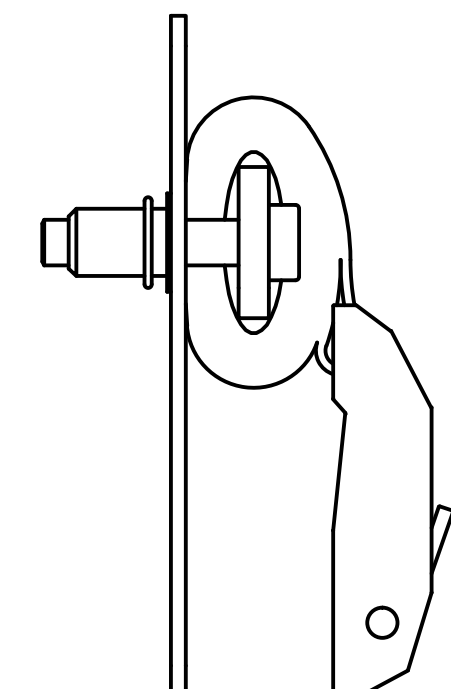

VAN7 Längsschläfer-Kompaktbett 115x140cm inkl. Lattenrostauszug max.200cm

interne Bezeichnung: PPX 110x140 inkl. Lattenrostauszug

Gesamtlänge im ausgezogenen Zustand max. 2000mm
 Gesamtlänge im eingefahrenen Zustand 1153mm

Gurtschnalle Deckenbefestigung

VAN7 Längsschläfer-Kompaktbett 115x160cm inkl. Lattenrostauszug max.200cm

interne Bezeichnung: PPX 110x160 inkl. Lattenrostauszug

Gesamtlänge im ausgezogenen Zustand max. 2000mm
 Gesamtlänge im eingefahrenen Zustand 1153mm

Gurtschnalle Deckenbefestigung

VAN7 Querschläfer-Hubbett inkl. Lattenrostauszug 140x140cm

interne Bezeichnung: PVM 140x140 inkl. Lattenrostauszug

Bis 1850mm **keine** zusätzliche Abhängung erforderlich (in dieser Darstellung: 1850mm)

VAN7 Längs-Hubbett inkl. Lattenrostauszug 200x120cm

interne Bezeichnung: PVX 200x120 inkl. Lattenrostauszug

Gurtabstand Breite max. 1400mm / min. 1200mm

Gesamtbreite im ausgezogenen Zustand max. 2310mm
 Bis 1850mm **keine** zusätzliche Abhängung erforderlich (in dieser Darstellung: 1850mm)