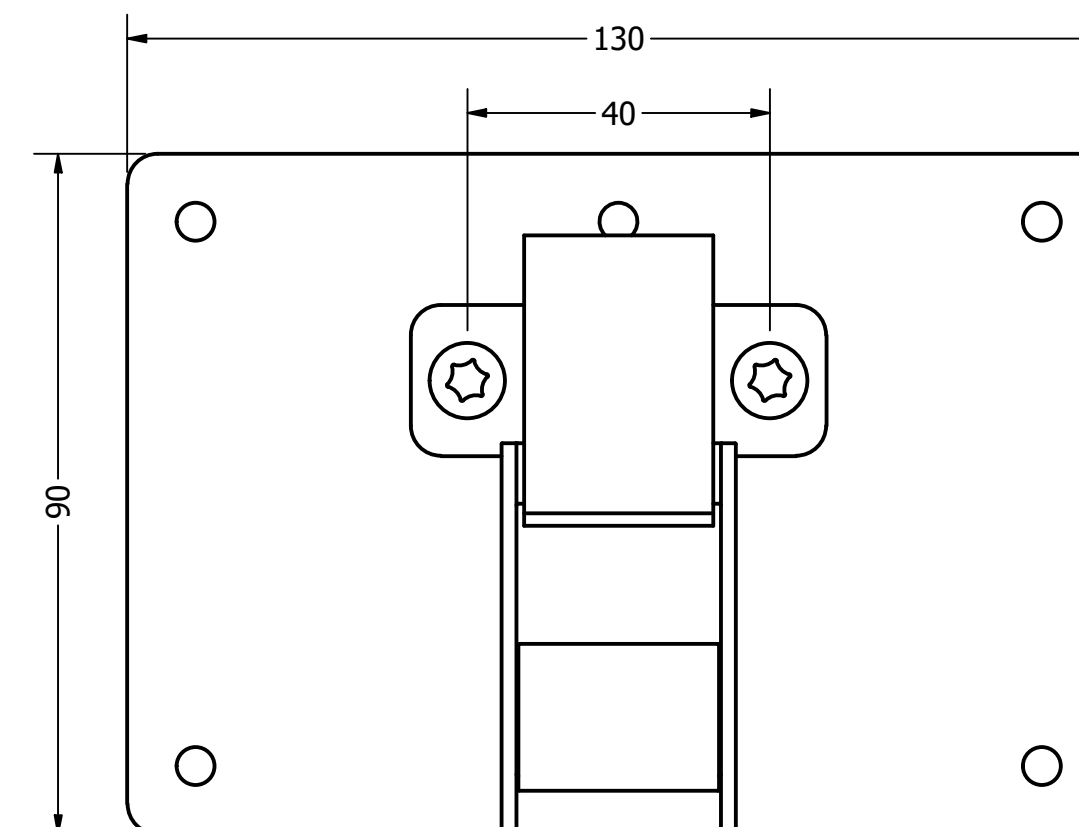

VAN7 Längsschläfer-Kompaktbett 115x140cm inkl. Lattenrostauszug max.200cm

interne Bezeichnung: PPX 110x140 inkl. Lattenrostauszug

Gesamtlänge im ausgezogenen Zustand max. 2000mm
 Gesamtlänge im eingefahrenen Zustand 1153mm

Gurtschnalle Deckenbefestigung

VAN7 Längsschläfer-Kompaktbett 115x160cm inkl. Lattenrostauszug max.200cm

interne Bezeichnung: PPX 110x160 inkl. Lattenrostauszug

Gesamtlänge im ausgezogenen Zustand max. 2000mm
 Gesamtlänge im eingefahrenen Zustand 1153mm

Gurtschnalle Deckenbefestigung

VAN7 Querschläfer-Hubbett inkl. Lattenrostauszug 140x140cm

interne Bezeichnung: PVM 140x140 inkl. Lattenrostauszug

Bis 1850mm **keine** zusätzliche Abhängung erforderlich (in dieser Darstellung: 1850mm)

VAN7 Längs-Hubbett inkl. Lattenrostauszug 200x120cm

interne Bezeichnung: PVX 200x120 inkl. Lattenrostauszug

Gurtabstand Breite max. 1400mm / min. 1200mm

Gesamtbreite im ausgezogenen Zustand max. 2310mm
 Bis 1850mm **keine** zusätzliche Abhängung erforderlich (in dieser Darstellung: 1850mm)