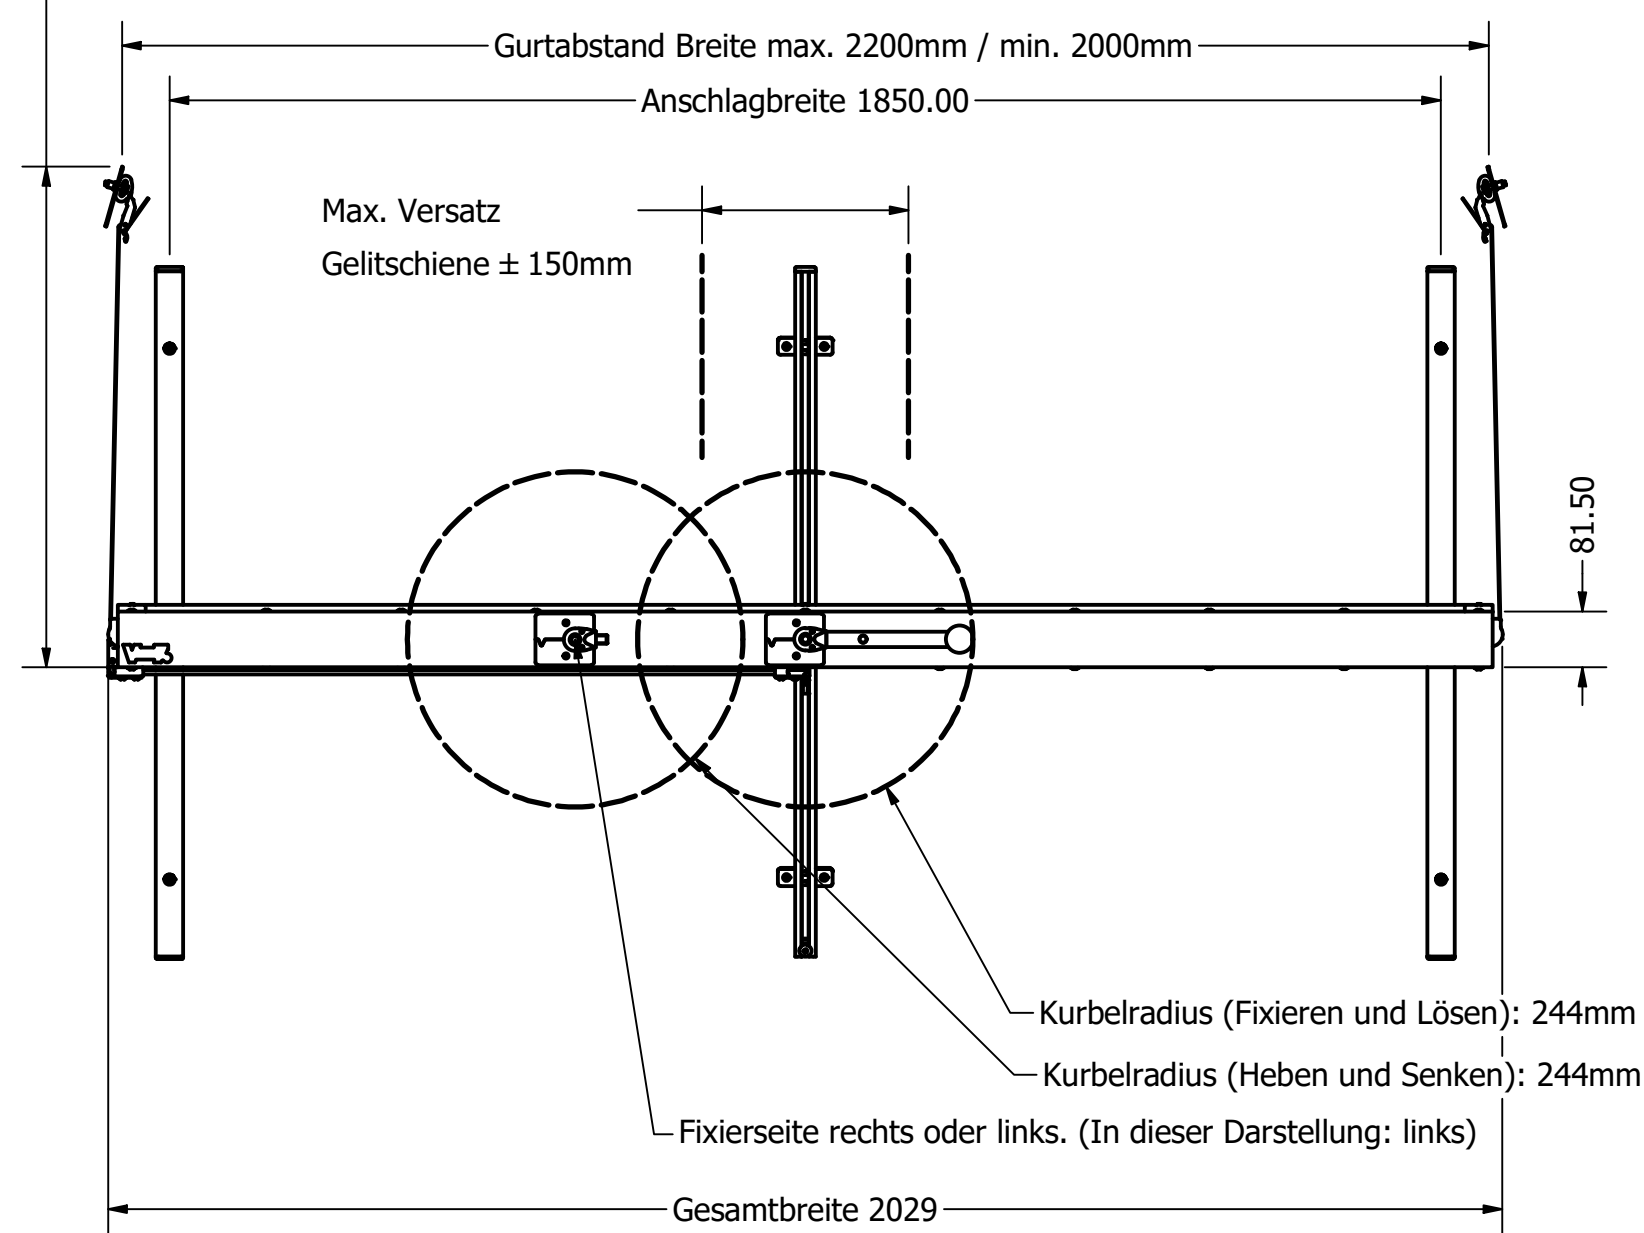

VAN7 Längs-Hubbett inkl. Lattenrostauszug 200x120cm

interne Bezeichnung: PVX 200x120 inkl. Lattenrostauszug

Gurtabstand Breite max. 1400mm / min. 1200mm

Gesamtbreite im ausgezogenen Zustand max. 2310mm
 Bis 1850mm **keine** zusätzliche Abhängung erforderlich (in dieser Darstellung: 1850mm)

Gurtschnalle Deckenbefestigung

VAN7 Längs-Hubbett inkl. Lattenrostauszug 200x140cm

interne Bezeichnung: PVM 200x140 inkl. Lattenrostauszug

Gurtschnalle Deckenbefestigung

VAN7 Längs-Hubbett inkl. Lattenrostauszug 200x160cm

interne Bezeichnung: PVM 200x160 inkl. Lattenrostauszug

Bis 2150mm **keine** zusätzliche Abhängung erforderlich (in dieser Darstellung: 2150mm)

Gurtschnalle Deckenbefestigung

VAN7 Querbett 200x160cm

interne Bezeichnung: VXM 200x160

Absenkung von der Decke maximal 1600mm

Gurtschnalle Deckenbefestigung