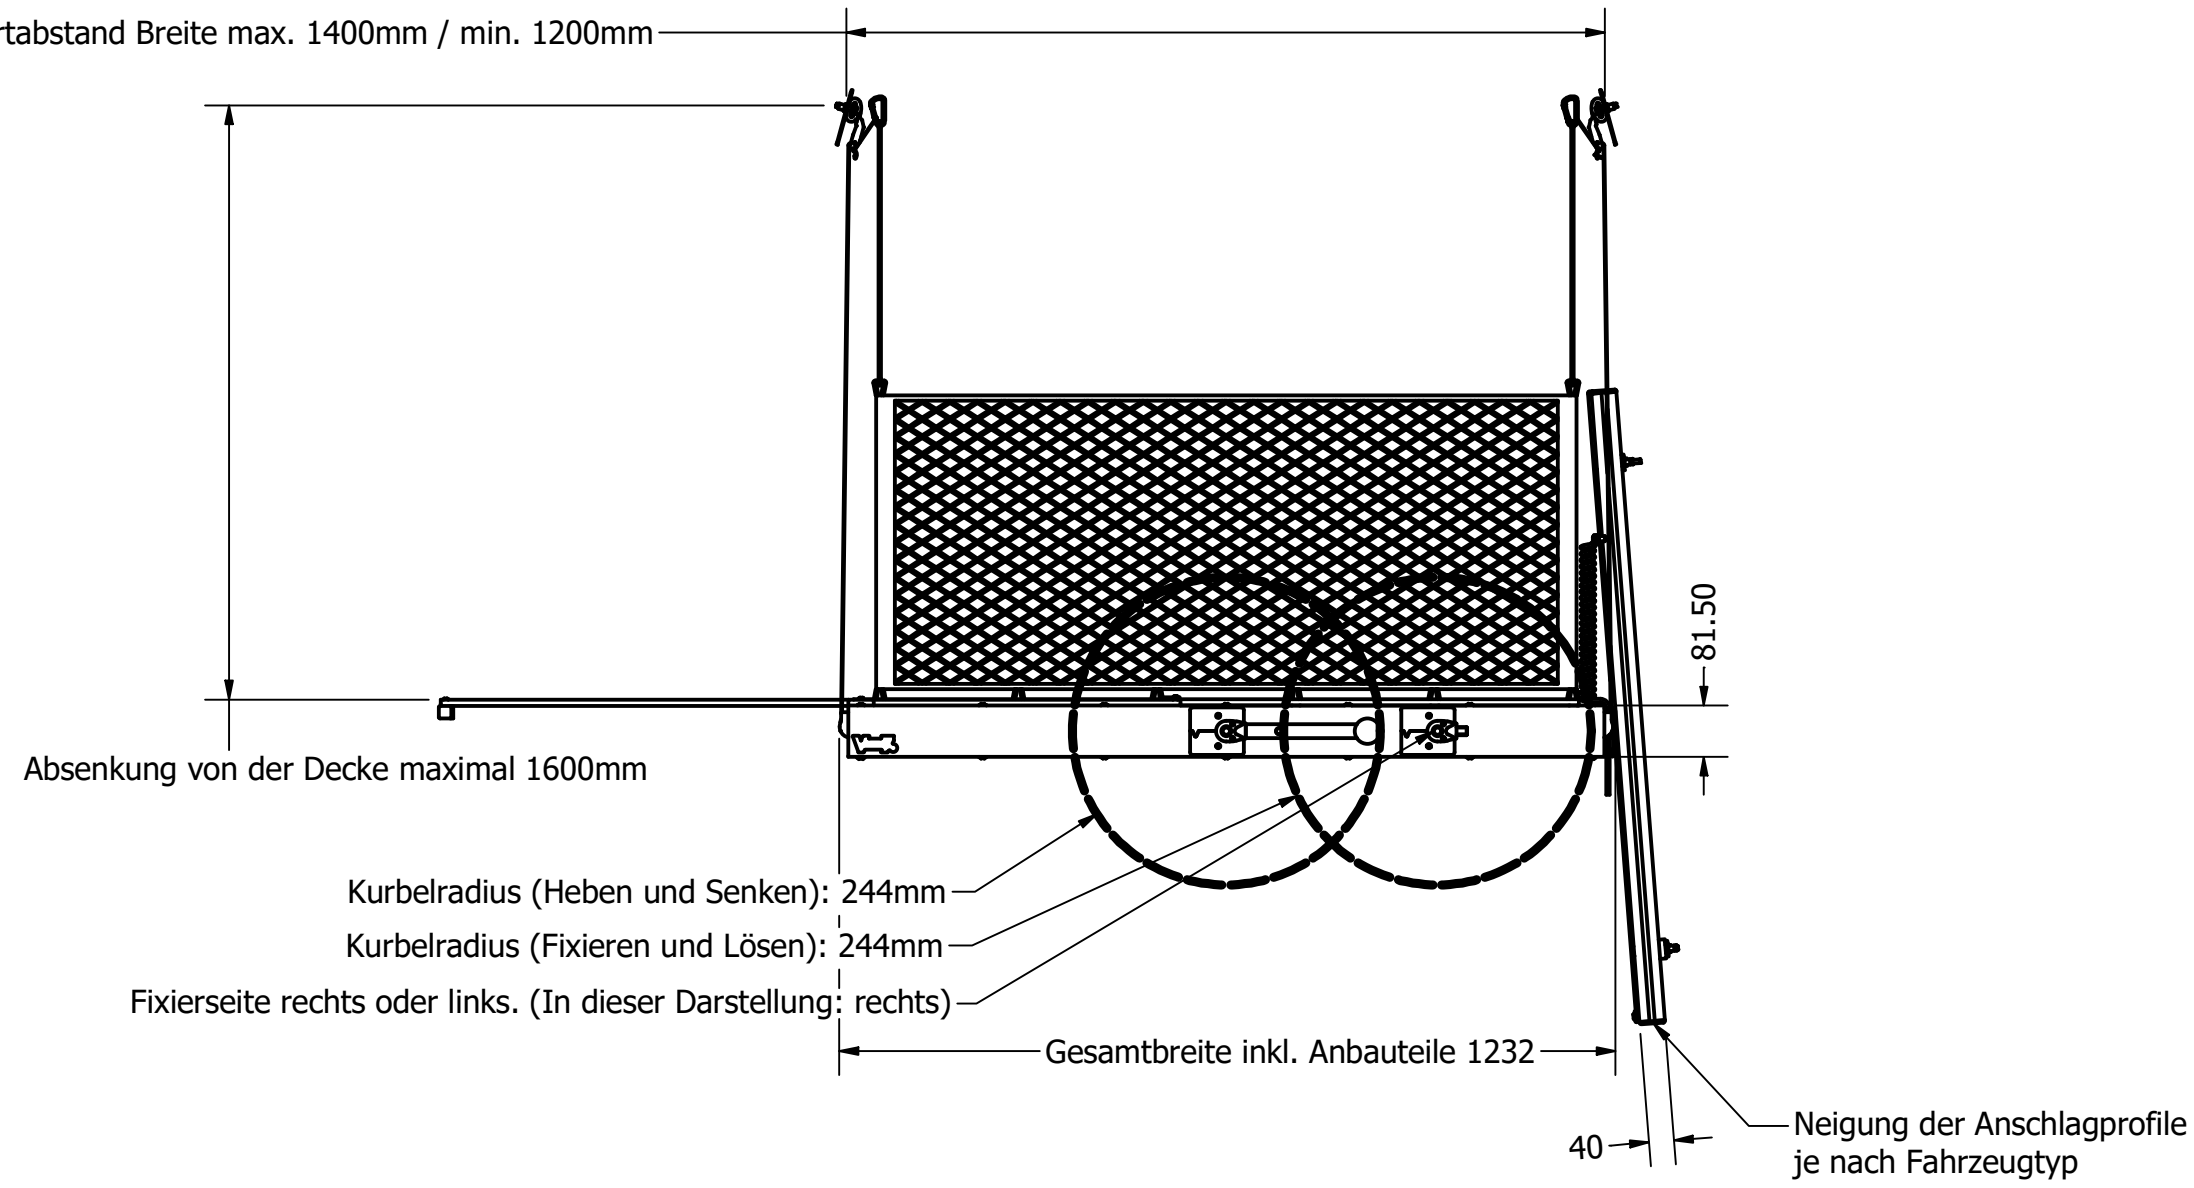

Gurtschnalle Deckenbefestigung

VAN7 Längsschläfer-Kompaktbett 115x160cm inkl. Lattenrostauszug max.200cm

interne Bezeichnung: PPX 110x160 inkl. Lattenrostauszug

Gesamtlänge im ausgezogenen Zustand max. 2000mm
 Gesamtlänge im eingefahrenen Zustand 1153mm

Gurtschnalle Deckenbefestigung

VAN7 Querschläfer-Hubbett inkl. Lattenrostauszug 140x140cm

interne Bezeichnung: PVM 140x140 inkl. Lattenrostauszug

Bis 1850mm **keine** zusätzliche Abhängung erforderlich (in dieser Darstellung: 1850mm)

VAN7 Längs-Hubbett inkl. Lattenrostauszug 200x120cm

interne Bezeichnung: PVX 200x120 inkl. Lattenrostauszug

Gurtabstand Breite max. 1400mm / min. 1200mm

Gesamtbreite im ausgezogenen Zustand max. 2310mm
 Bis 1850mm **keine** zusätzliche Abhängung erforderlich (in dieser Darstellung: 1850mm)

interne Bezeichnung: PVM 200x160 inkl. Lattenrostauszug

Bis 2150mm **keine** zusätzliche Abhängung erforderlich (in dieser Darstellung: 2150mm)

Gurtschnalle Deckenbefestigung

VAN7 Querbett 200x160cm

interne Bezeichnung: VXM 200x160