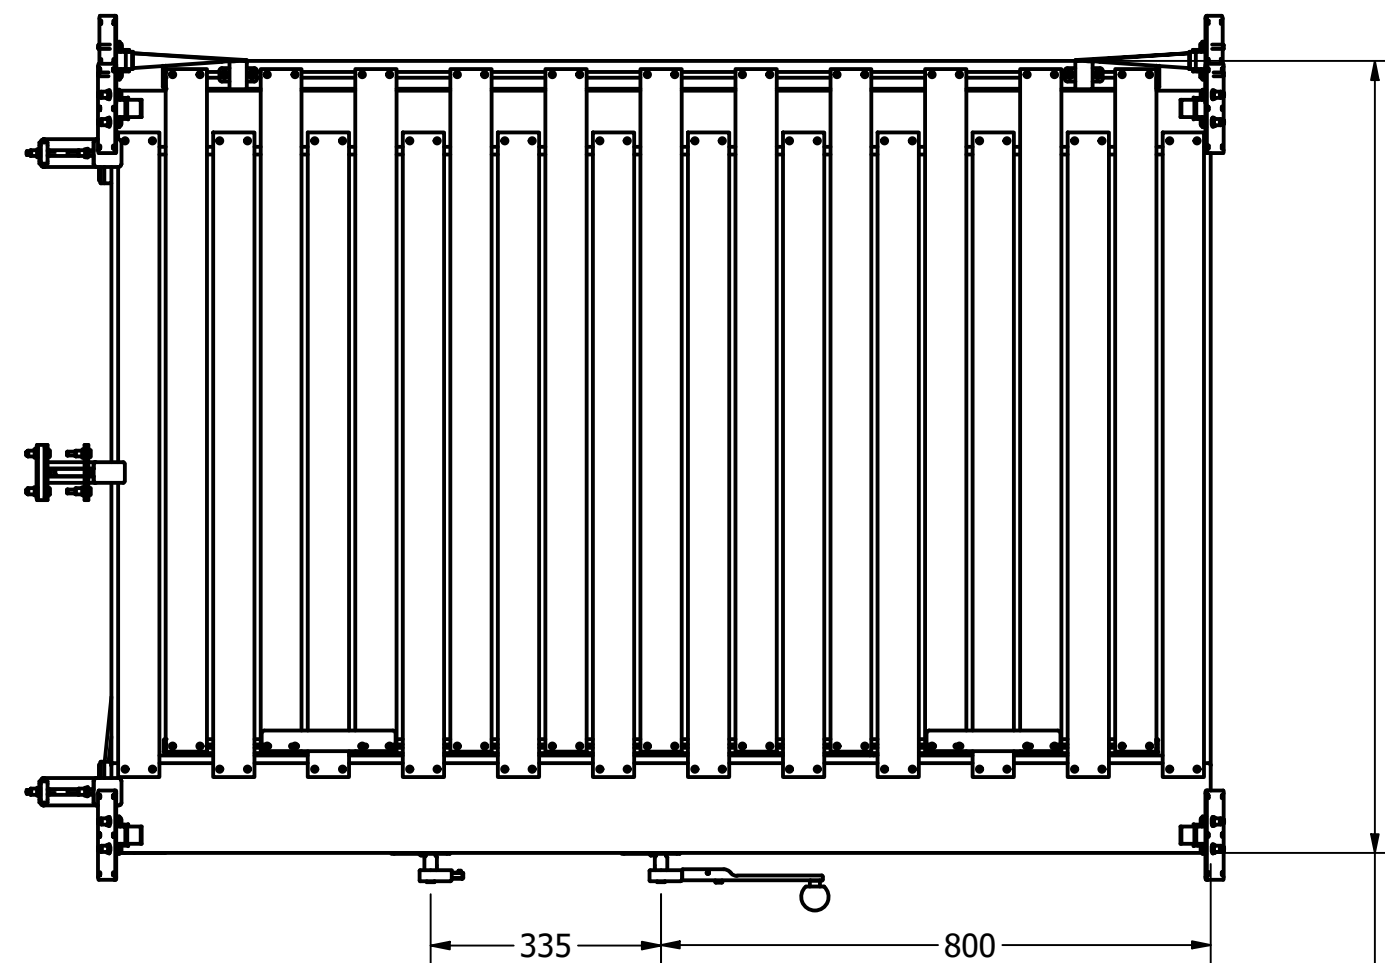

VAN7 Längsschläfer-Kompaktbett 115x140cm inkl. Lattenrostauszug max.200cm

interne Bezeichnung: PPX 110x140 inkl. Lattenrostauszug

Gesamtlänge im ausgezogenen Zustand max. 2000mm
 Gesamtlänge im eingefahrenen Zustand 1153mm

Gurtschnalle Deckenbefestigung

VAN7 Längsschläfer-Kompaktbett 115x160cm inkl. Lattenrostauszug max.200cm

interne Bezeichnung: PPX 110x160 inkl. Lattenrostauszug

Gesamtlänge im ausgezogenen Zustand max. 2000mm
 Gesamtlänge im eingefahrenen Zustand 1153mm

Gurtschnalle Deckenbefestigung

VAN7 Querschläfer-Hubbett inkl. Lattenrostauszug 140x140cm

interne Bezeichnung: PVM 140x140 inkl. Lattenrostauszug

Bis 1850mm **keine** zusätzliche Abhängung erforderlich (in dieser Darstellung: 1850mm)

VAN7 Längs-Hubbett inkl. Lattenrostauszug 200x120cm

interne Bezeichnung: PVX 200x120 inkl. Lattenrostauszug

Gurtabstand Breite max. 1400mm / min. 1200mm

Gesamtbreite im ausgezogenen Zustand max. 2310mm
 Bis 1850mm **keine** zusätzliche Abhängung erforderlich (in dieser Darstellung: 1850mm)