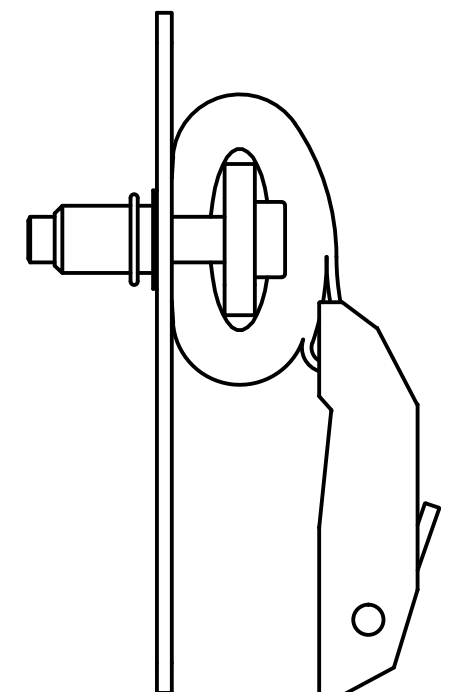

Gurtschnalle Deckenbefestigung

VAN7 Längs-Hubbett inkl. Lattenrostauszug 200x140cm

interne Bezeichnung: PVM 200x140 inkl. Lattenrostauszug

Gurtschnalle Deckenbefestigung

VAN7 Längs-Hubbett inkl. Lattenrostauszug 200x160cm

interne Bezeichnung: PVM 200x160 inkl. Lattenrostauszug

Bis 2150mm **keine** zusätzliche Abhängung erforderlich (in dieser Darstellung: 2150mm)

Gurtschnalle Deckenbefestigung

VAN7 Querbett 200x160cm

interne Bezeichnung: VXM 200x160