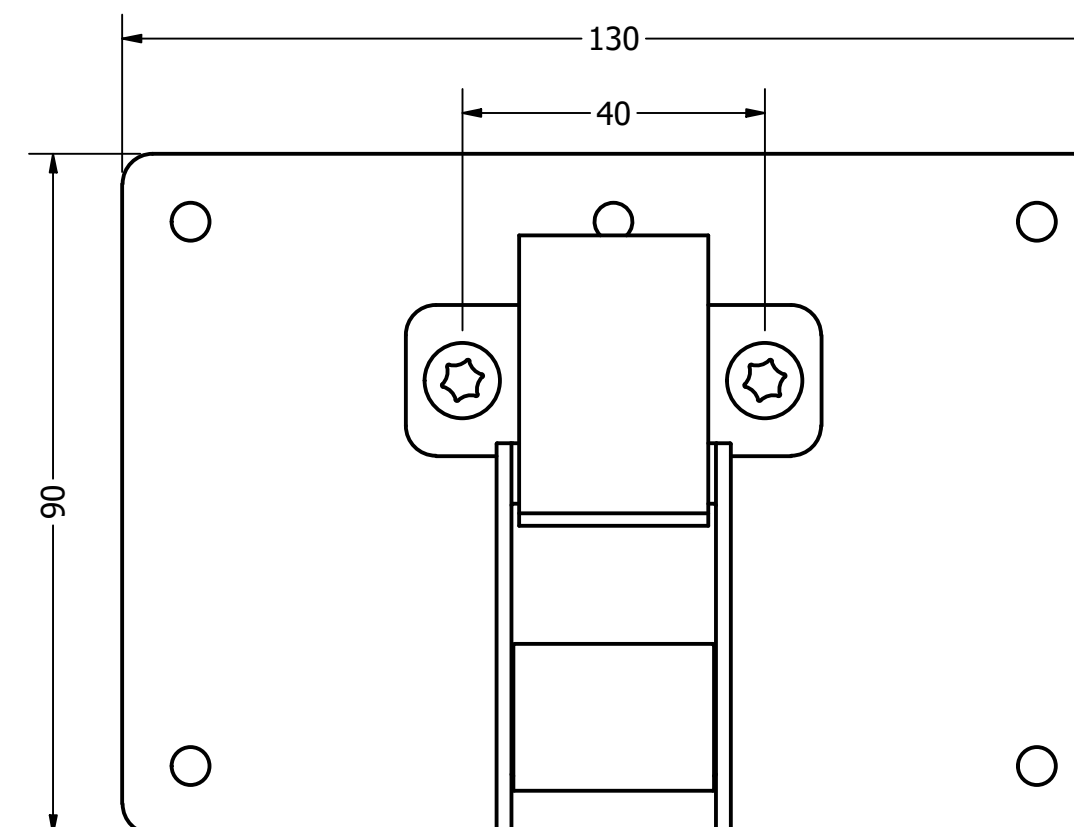

VAN7 Längsschläfer-Kompaktbett 115x140cm inkl. Lattenrostauszug max.200cm

interne Bezeichnung: PPX 110x140 inkl. Lattenrostauszug

Gesamtlänge im ausgezogenen Zustand max. 2000mm
 Gesamtlänge im eingefahrenen Zustand 1153mm

Gurtschnalle Deckenbefestigung

VAN7 Längsschläfer-Kompaktbett 115x160cm inkl. Lattenrostauszug max.200cm

interne Bezeichnung: PPX 110x160 inkl. Lattenrostauszug

Gesamtlänge im ausgezogenen Zustand max. 2000mm
 Gesamtlänge im eingefahrenen Zustand 1153mm

Gurtschnalle Deckenbefestigung

VAN7 Querschläfer-Hubbett inkl. Lattenrostauszug 140x140cm

interne Bezeichnung: PVM 140x140 inkl. Lattenrostauszug

Bis 1850mm **keine** zusätzliche Abhängung erforderlich (in dieser Darstellung: 1850mm)

VAN7 Längs-Hubbett inkl. Lattenrostauszug 200x120cm

interne Bezeichnung: PVX 200x120 inkl. Lattenrostauszug

Gurtabstand Breite max. 1400mm / min. 1200mm

Gesamtbreite im ausgezogenen Zustand max. 2310mm
 Bis 1850mm **keine** zusätzliche Abhängung erforderlich (in dieser Darstellung: 1850mm)