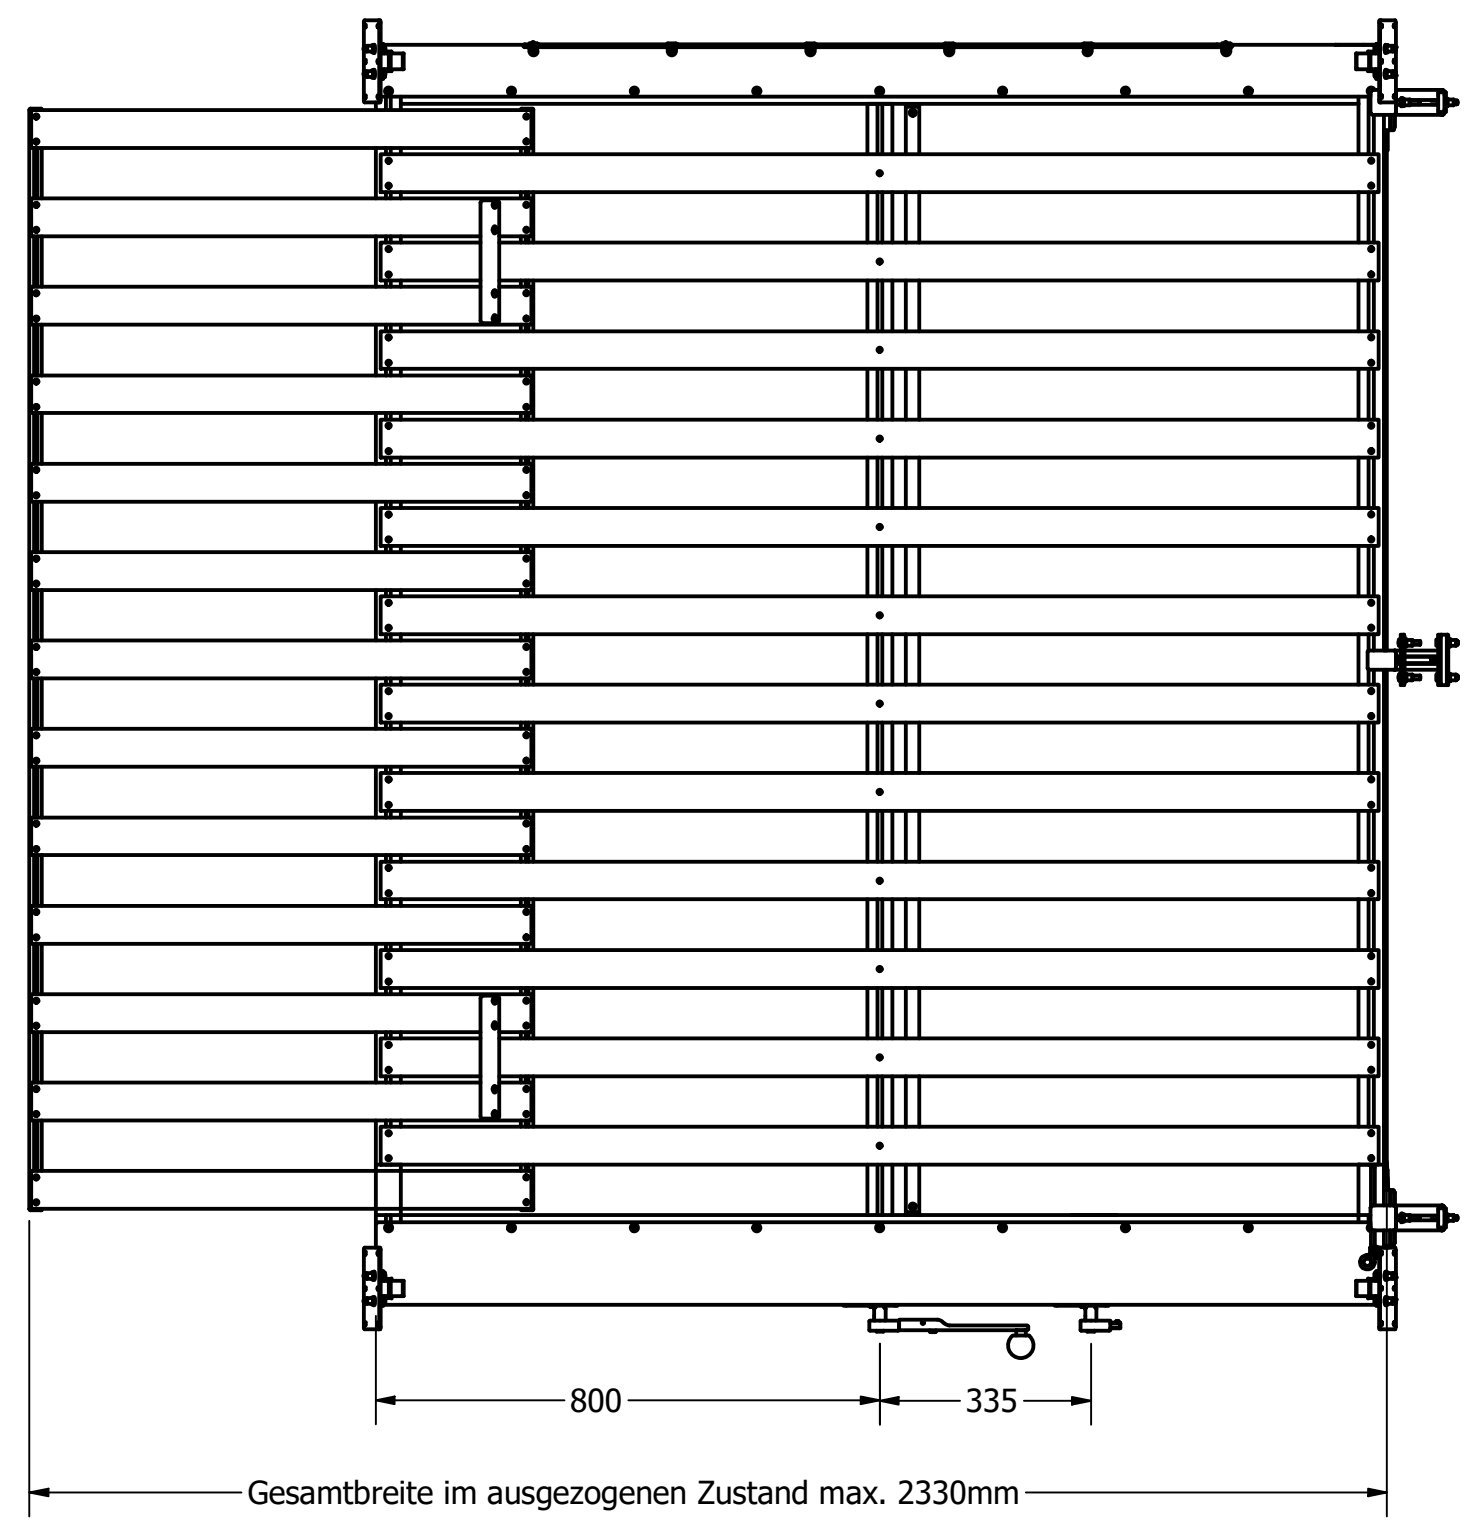

VAN7 Längs-Hubbett inkl. Lattenrostauszug 200x120cm

interne Bezeichnung: PVX 200x120 inkl. Lattenrostauszug

Gurtabstand Breite max. 1400mm / min. 1200mm

Gesamtbreite im ausgezogenen Zustand max. 2310mm
 Bis 1850mm **keine** zusätzliche Abhängung erforderlich (in dieser Darstellung: 1850mm)

Gurtschnalle Deckenbefestigung

VAN7 Längs-Hubbett inkl. Lattenrostauszug 200x140cm

interne Bezeichnung: PVM 200x140 inkl. Lattenrostauszug

Gurtschnalle Deckenbefestigung

VAN7 Längs-Hubbett inkl. Lattenrostauszug 200x160cm

interne Bezeichnung: PVM 200x160 inkl. Lattenrostauszug

Bis 2150mm **keine** zusätzliche Abhängung erforderlich (in dieser Darstellung: 2150mm)

Gurtschnalle Deckenbefestigung

VAN7 Querbett 200x160cm

interne Bezeichnung: VXM 200x160