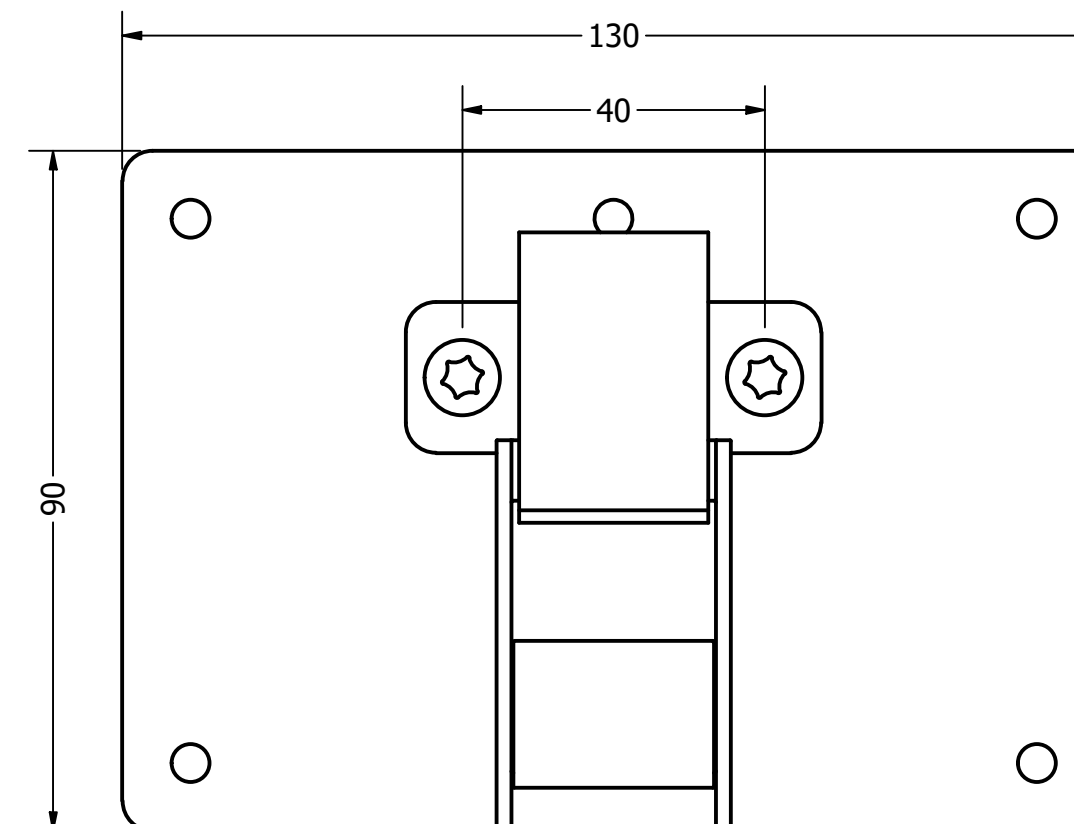

Gurtschnalle Deckenbefestigung

VAN7 Querschläfer-Hubbett inkl. Lattenrostauszug 140x140cm

interne Bezeichnung: PVM 140x140 inkl. Lattenrostauszug

Bis 1850mm **keine** zusätzliche Abhängung erforderlich (in dieser Darstellung: 1850mm)

VAN7 Längs-Hubbett inkl. Lattenrostauszug 200x120cm

interne Bezeichnung: PVX 200x120 inkl. Lattenrostauszug

Gurtabstand Breite max. 1400mm / min. 1200mm

Gesamtbreite im ausgezogenen Zustand max. 2310mm
 Bis 1850mm **keine** zusätzliche Abhängung erforderlich (in dieser Darstellung: 1850mm)

Gurtschnalle Deckenbefestigung

VAN7 Längs-Hubbett inkl. Lattenrostauszug 200x140cm

interne Bezeichnung: PVM 200x140 inkl. Lattenrostauszug

Gurtschnalle Deckenbefestigung

VAN7 Längs-Hubbett inkl. Lattenrostauszug 200x160cm

interne Bezeichnung: PVM 200x160 inkl. Lattenrostauszug

Bis 2150mm **keine** zusätzliche Abhängung erforderlich (in dieser Darstellung: 2150mm)

Gurtschnalle Deckenbefestigung

VAN7 Querbett 200x160cm

interne Bezeichnung: VXM 200x160