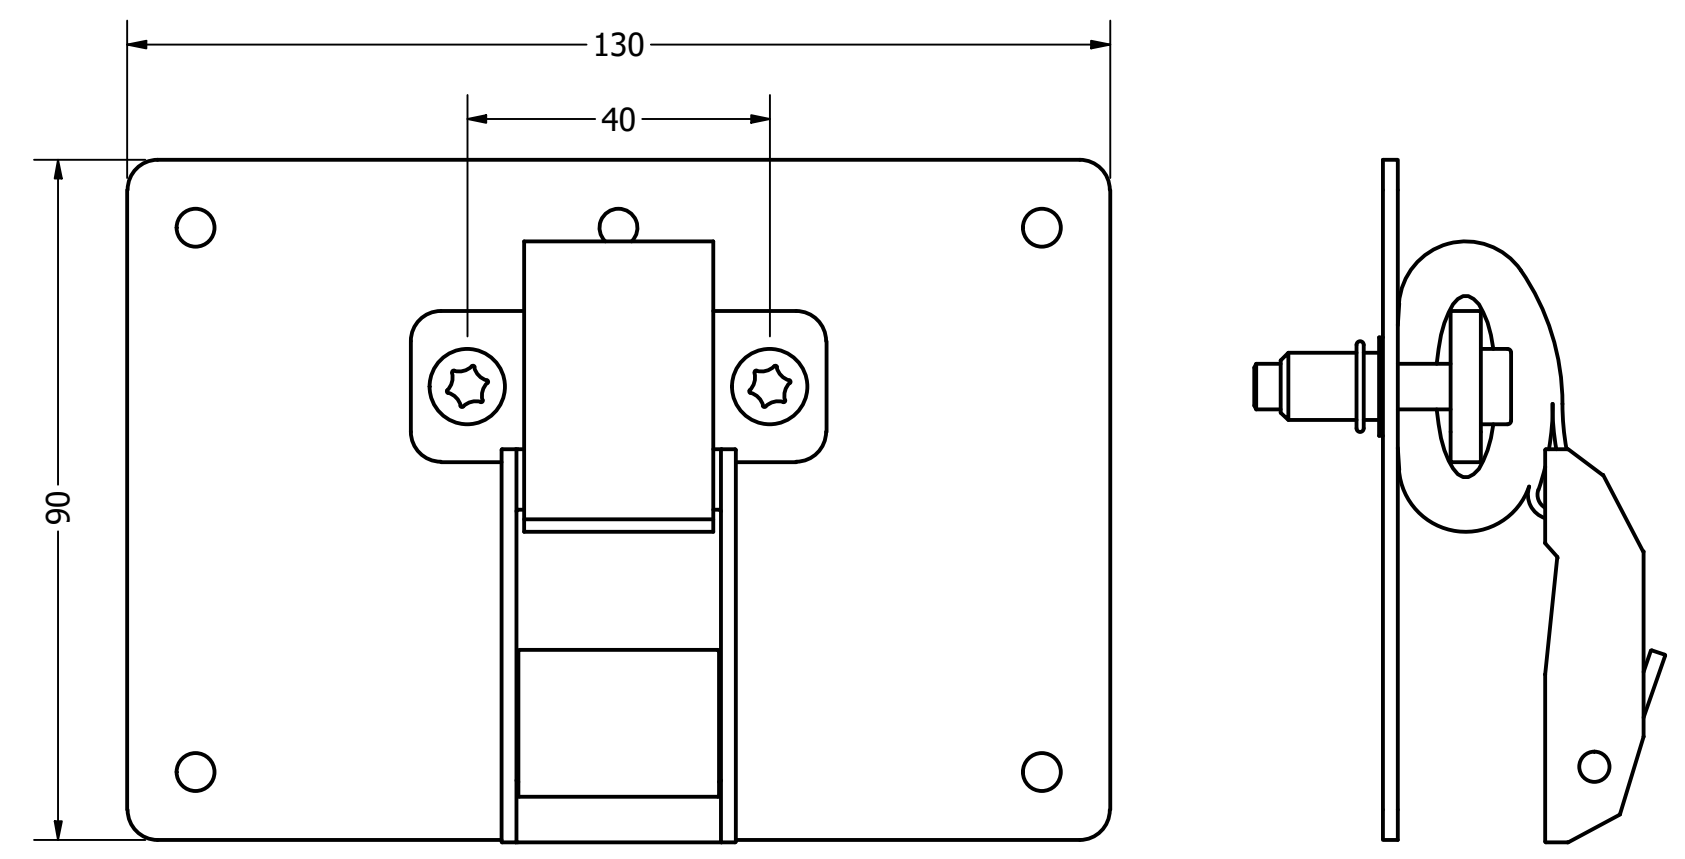

VAN7 Längs-Hubbett inkl. Lattenrostauszug 200x120cm

interne Bezeichnung: PVX 200x120 inkl. Lattenrostauszug

Gurtabstand Breite max. 1400mm / min. 1200mm

Gesamtbreite im ausgezogenen Zustand max. 2310mm
 Bis 1850mm **keine** zusätzliche Abhängung erforderlich (in dieser Darstellung: 1850mm)

Gurtschnalle Deckenbefestigung

VAN7 Längs-Hubbett inkl. Lattenrostauszug 200x140cm

interne Bezeichnung: PVM 200x140 inkl. Lattenrostauszug

Gurtschnalle Deckenbefestigung

VAN7 Längs-Hubbett inkl. Lattenrostauszug 200x160cm

interne Bezeichnung: PVM 200x160 inkl. Lattenrostauszug

Bis 2150mm **keine** zusätzliche Abhängung erforderlich (in dieser Darstellung: 2150mm)

Gurtschnalle Deckenbefestigung

VAN7 Querbett 200x160cm

interne Bezeichnung: VXM 200x160