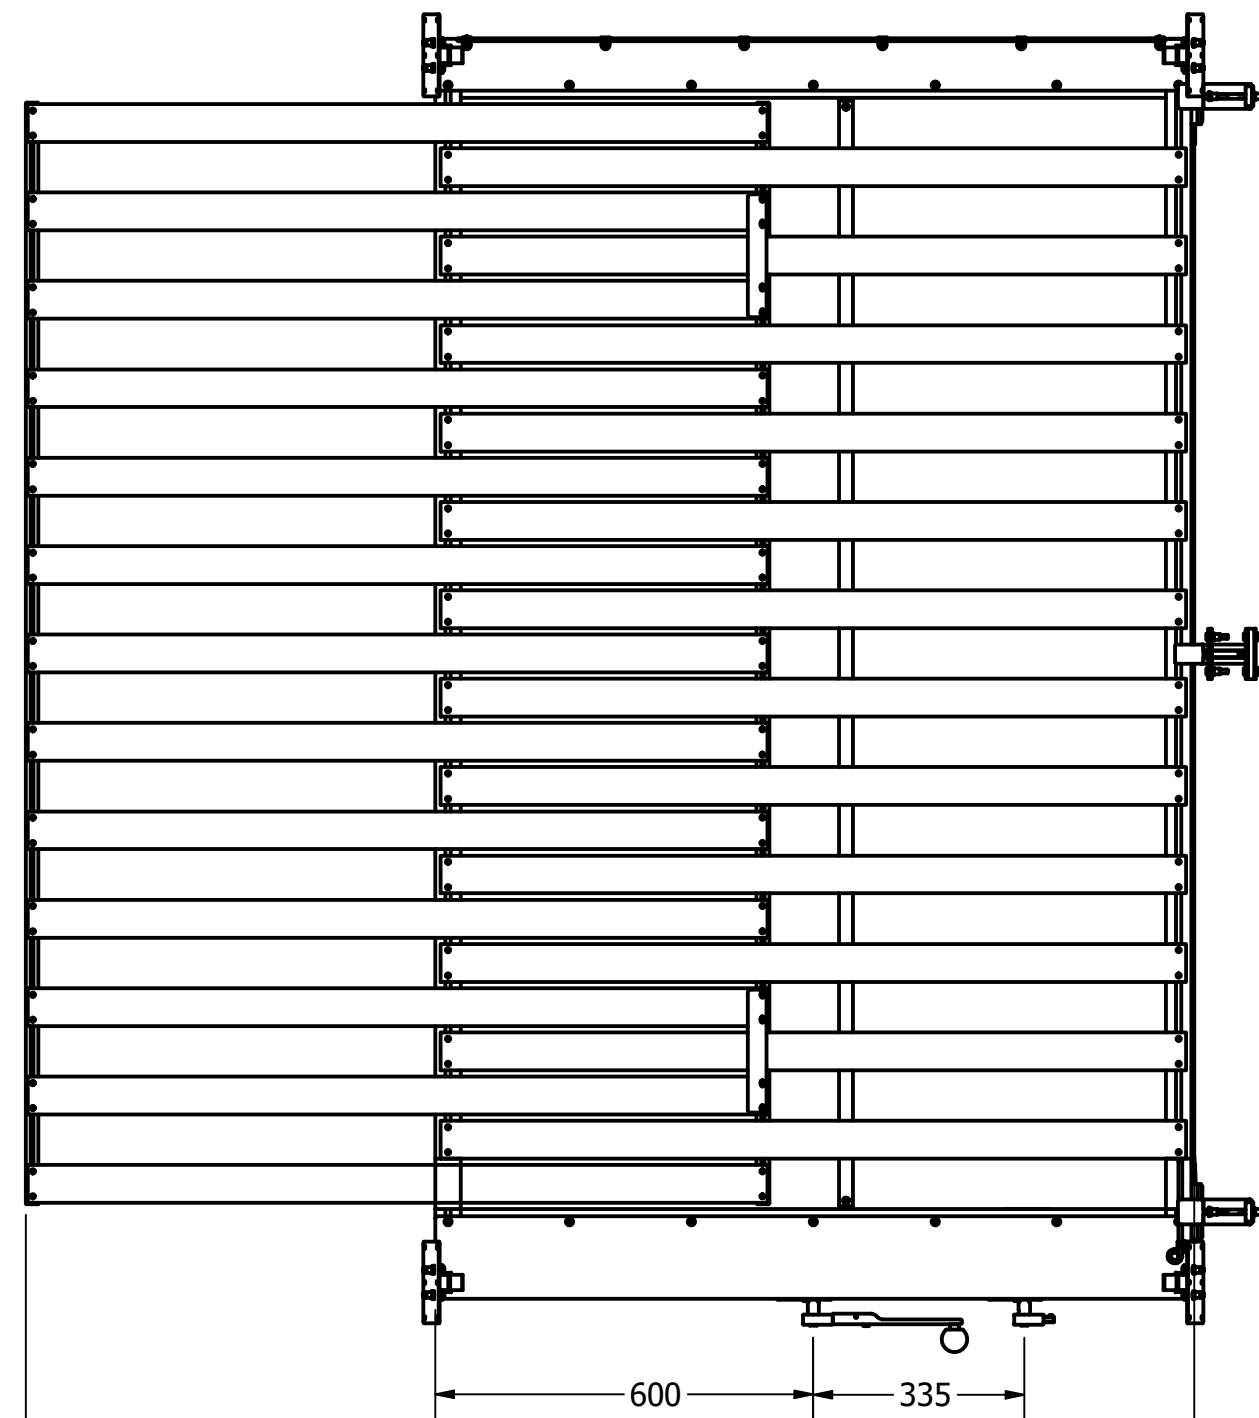

VAN7 Längsschläfer-Kompaktbett 115x140cm inkl. Lattenrostauszug max.200cm

interne Bezeichnung: PPX 110x140 inkl. Lattenrostauszug

Gesamtlänge im ausgezogenen Zustand max. 2000mm
 Gesamtlänge im eingefahrenen Zustand 1153mm

Gurtschnalle Deckenbefestigung

VAN7 Längsschläfer-Kompaktbett 115x160cm inkl. Lattenrostauszug max.200cm

interne Bezeichnung: PPX 110x160 inkl. Lattenrostauszug

Gesamtlänge im ausgezogenen Zustand max. 2000mm
 Gesamtlänge im eingefahrenen Zustand 1153mm

Gurtschnalle Deckenbefestigung

VAN7 Querschläfer-Hubbett inkl. Lattenrostauszug 140x140cm

interne Bezeichnung: PVM 140x140 inkl. Lattenrostauszug

Bis 1850mm **keine** zusätzliche Abhängung erforderlich (in dieser Darstellung: 1850mm)

VAN7 Längs-Hubbett inkl. Lattenrostauszug 200x120cm

interne Bezeichnung: PVX 200x120 inkl. Lattenrostauszug

Gurtabstand Breite max. 1400mm / min. 1200mm

Gesamtbreite im ausgezogenen Zustand max. 2310mm
 Bis 1850mm **keine** zusätzliche Abhängung erforderlich (in dieser Darstellung: 1850mm)