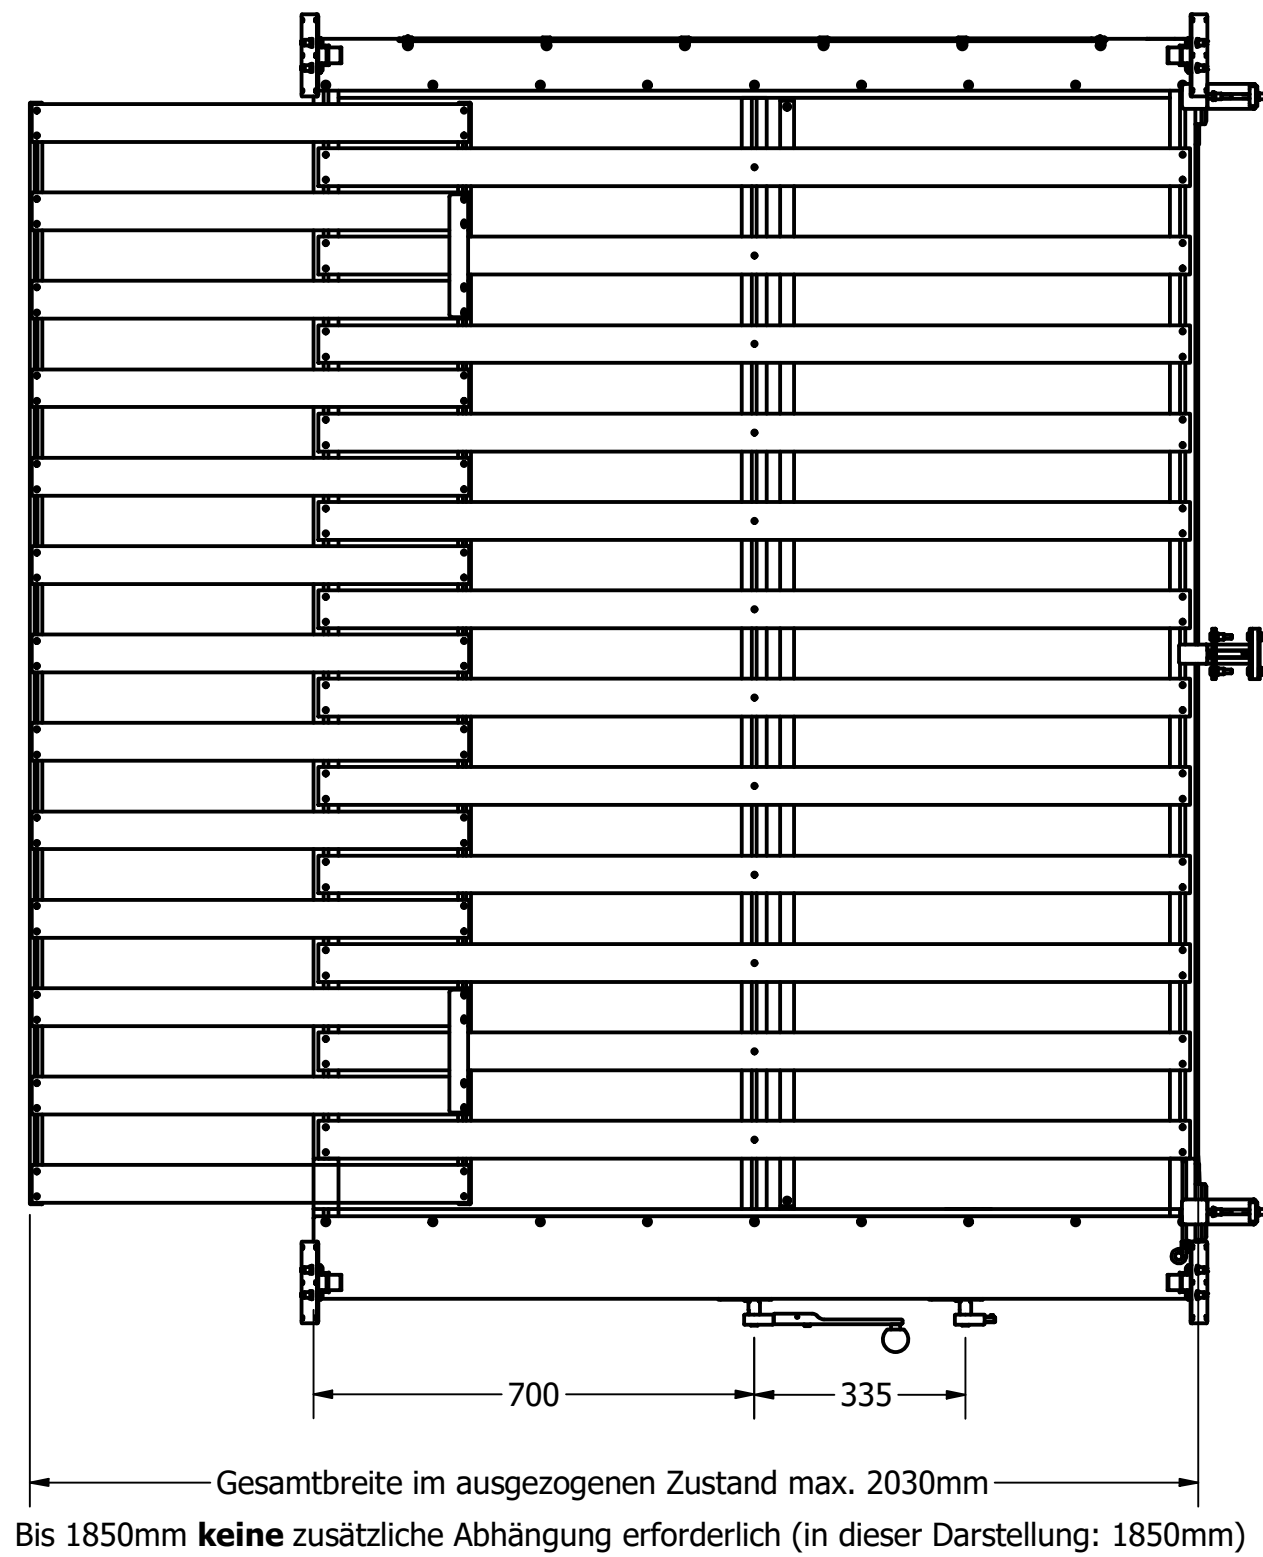

VAN7 Längs-Hubbett inkl. Lattenrostauszug 200x140cm

interne Bezeichnung: PVM 200x140 inkl. Lattenrostauszug