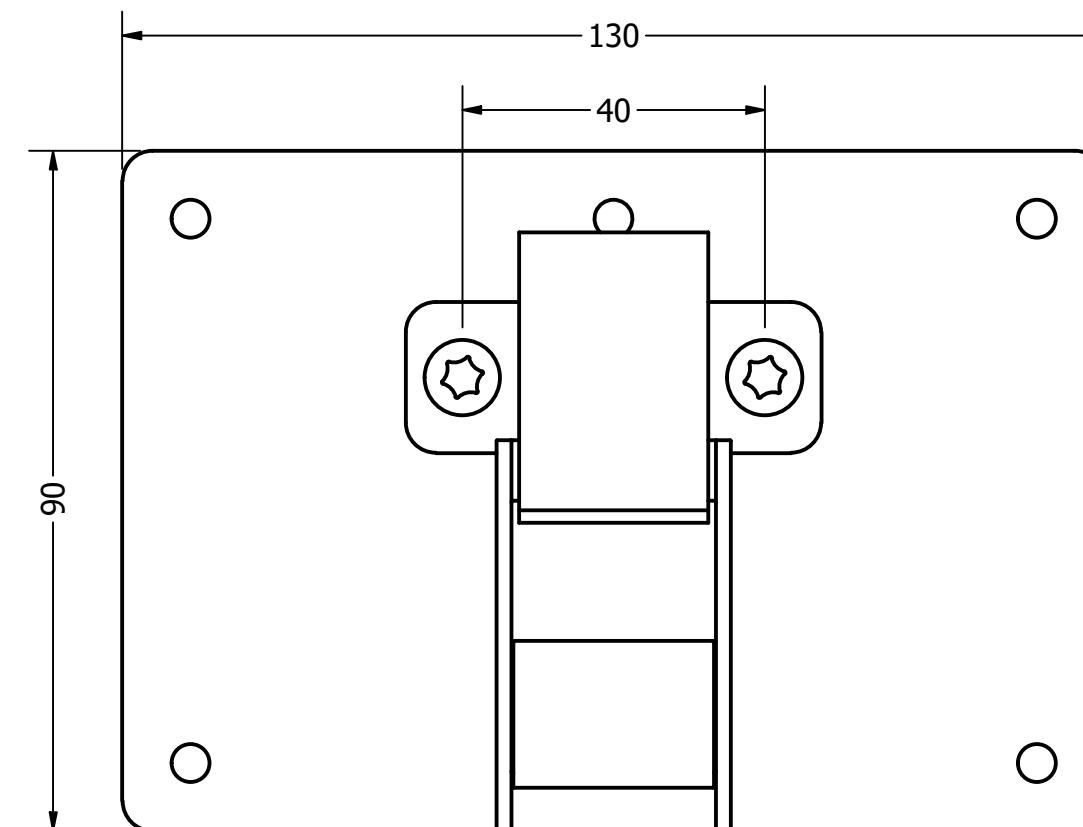

VAN7 Längs-Hubbett inkl. Lattenrostauszug 200x120cm

interne Bezeichnung: PVX 200x120 inkl. Lattenrostauszug

Gurtabstand Breite max. 1400mm / min. 1200mm

Gesamtbreite im ausgezogenen Zustand max. 2310mm
 Bis 1850mm **keine** zusätzliche Abhängung erforderlich (in dieser Darstellung: 1850mm)

Gurtschnalle Deckenbefestigung

VAN7 Längs-Hubbett inkl. Lattenrostauszug 200x140cm

interne Bezeichnung: PVM 200x140 inkl. Lattenrostauszug

Gurtschnalle Deckenbefestigung

VAN7 Längs-Hubbett inkl. Lattenrostauszug 200x160cm

interne Bezeichnung: PVM 200x160 inkl. Lattenrostauszug

Bis 2150mm **keine** zusätzliche Abhängung erforderlich (in dieser Darstellung: 2150mm)

Gurtschnalle Deckenbefestigung

VAN7 Querbett 200x160cm

interne Bezeichnung: VXM 200x160