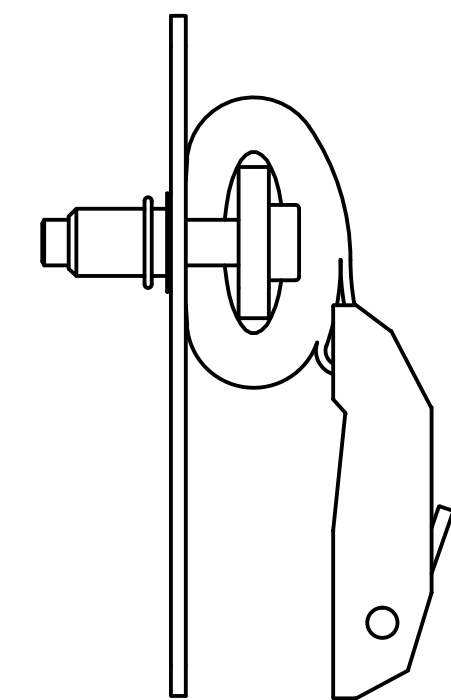

Gurtschnalle Deckenbefestigung

VAN7 Längsschläfer-Kompaktbett 115x160cm inkl. Lattenrostauszug max.200cm

interne Bezeichnung: PPX 110x160 inkl. Lattenrostauszug

Gesamtlänge im ausgezogenen Zustand max. 2000mm
 Gesamtlänge im eingefahrenen Zustand 1153mm

Gurtschnalle Deckenbefestigung

VAN7 Querschläfer-Hubbett inkl. Lattenrostauszug 140x140cm

interne Bezeichnung: PVM 140x140 inkl. Lattenrostauszug

Bis 1850mm **keine** zusätzliche Abhängung erforderlich (in dieser Darstellung: 1850mm)

VAN7 Längs-Hubbett inkl. Lattenrostauszug 200x120cm

interne Bezeichnung: PVX 200x120 inkl. Lattenrostauszug

Gurtabstand Breite max. 1400mm / min. 1200mm

Gesamtbreite im ausgezogenen Zustand max. 2310mm
 Bis 1850mm **keine** zusätzliche Abhängung erforderlich (in dieser Darstellung: 1850mm)

Gurtschnalle Deckenbefestigung

VAN7 Längs-Hubbett inkl. Lattenrostauszug 200x140cm

interne Bezeichnung: PVM 200x140 inkl. Lattenrostauszug

Gurtschnalle Deckenbefestigung

VAN7 Längs-Hubbett inkl. Lattenrostauszug 200x160cm