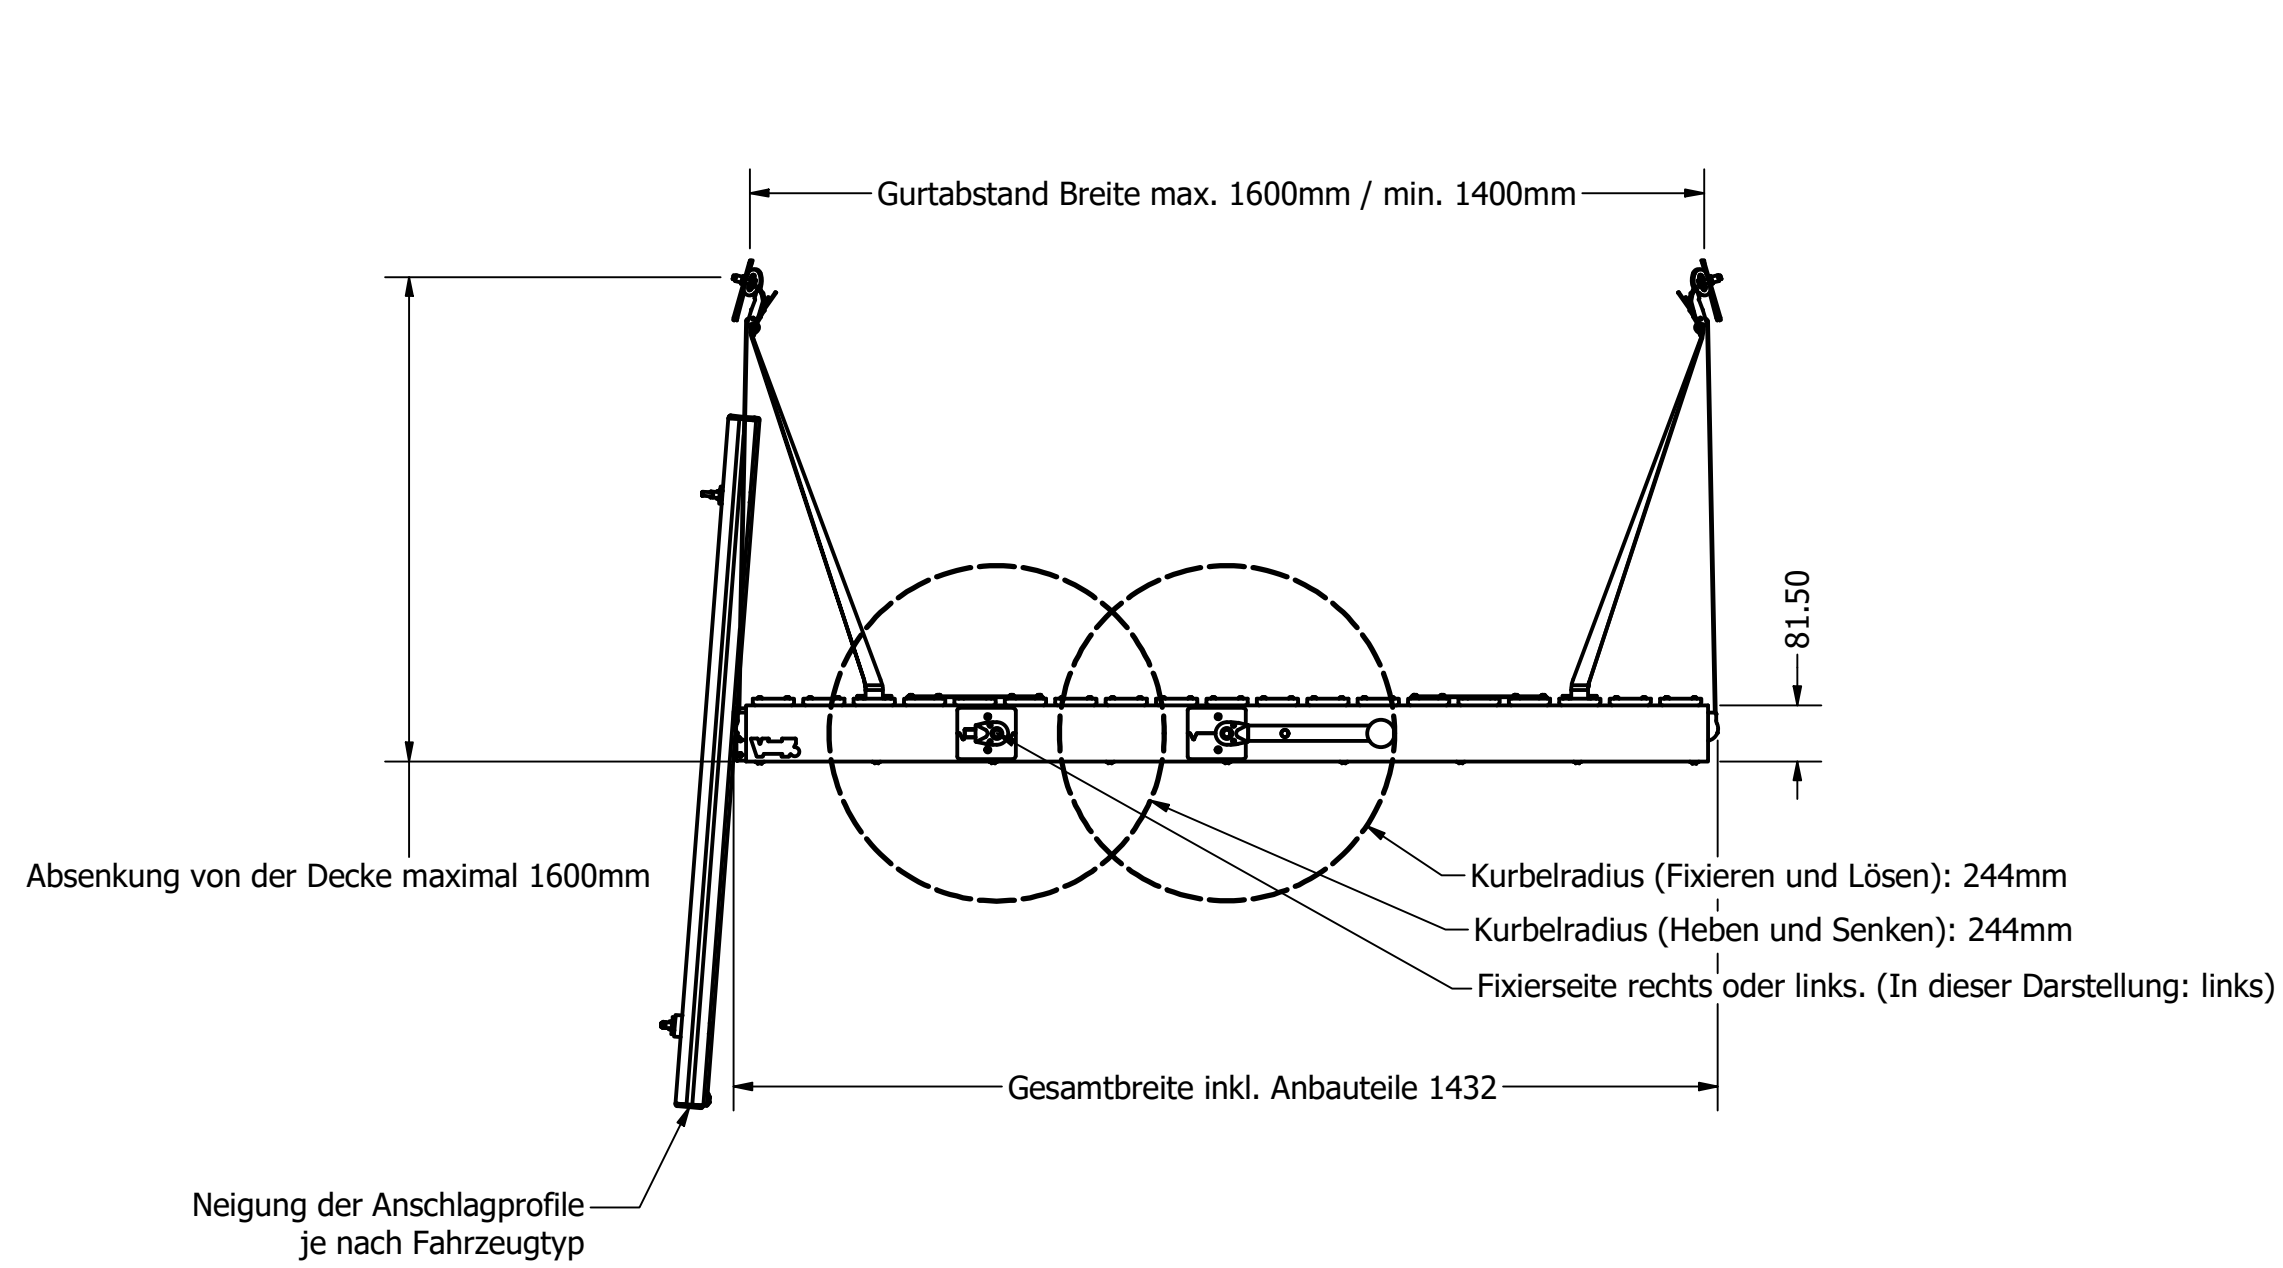

VAN7 Längsschläfer-Kompaktbett 115x140cm inkl. Lattenrostauszug max.200cm

interne Bezeichnung: PPX 110x140 inkl. Lattenrostauszug

Gesamtlänge im ausgezogenen Zustand max. 2000mm
 Gesamtlänge im eingefahrenen Zustand 1153mm

Gurtschnalle Deckenbefestigung

VAN7 Längsschläfer-Kompaktbett 115x160cm inkl. Lattenrostauszug max.200cm

interne Bezeichnung: PPX 110x160 inkl. Lattenrostauszug

Gesamtlänge im ausgezogenen Zustand max. 2000mm
 Gesamtlänge im eingefahrenen Zustand 1153mm

VAN7 Längs-Hubbett inkl. Lattenrostauszug 200x120cm

interne Bezeichnung: PVX 200x120 inkl. Lattenrostauszug

Gurtabstand Breite max. 1400mm / min. 1200mm

Gesamtbreite im ausgezogenen Zustand max. 2310mm
 Bis 1850mm **keine** zusätzliche Abhängung erforderlich (in dieser Darstellung: 1850mm)

interne Bezeichnung: PVM 200x160 inkl. Lattenrostauszug

Bis 2150mm **keine** zusätzliche Abhängung erforderlich (in dieser Darstellung: 2150mm)

Gurtschnalle Deckenbefestigung

VAN7 Querbett 200x160cm

interne Bezeichnung: VXM 200x160